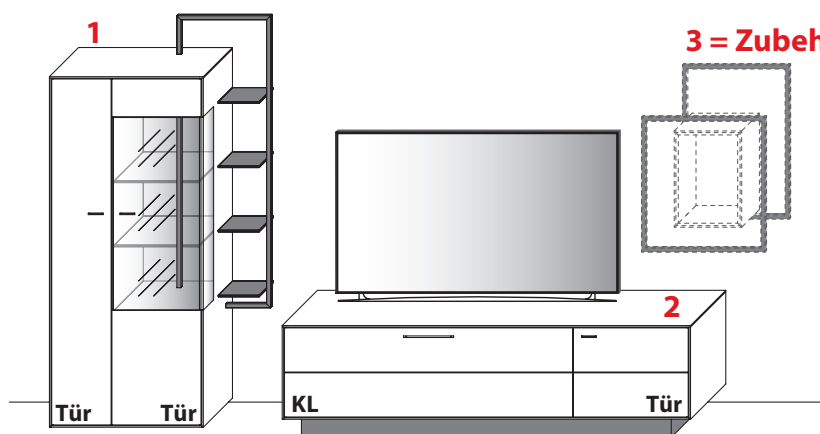

# KOMBINATION 0003 | SPIEGELSEITIG 0103 \*

Ohne Zubehör: **B 321,2 cm | H 195,9 cm | T 49,7 cm / 41,1 cm** (Breite inkl. 1 x 20 cm Abstand)

Mit Zubehör: **B 354,9 cm | H 195,9 cm | T 49,7 cm / 41,1 cm** (Breite inkl. 1 x 20 cm Abstand)