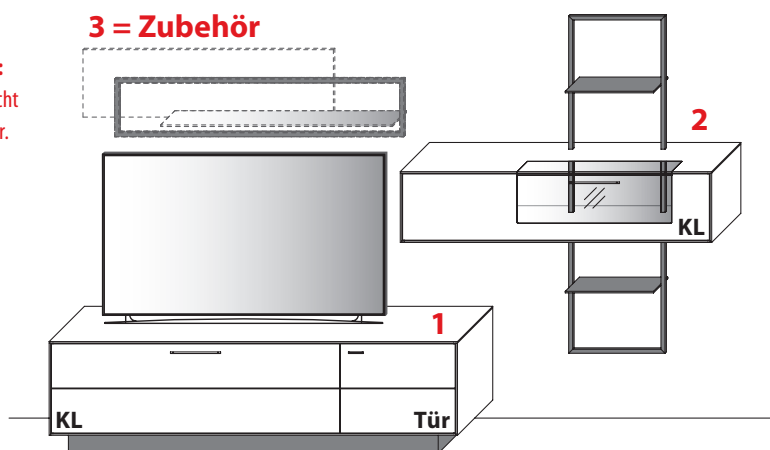

KOMBINATION 0002 | SPIEGELSEITIG 0102 *

B 324,6 cm | H 201,1 cm | T 49,7 cm / 41,1 cm

* Hinweis Type 8164:
Das Wandregal ist nicht
spiegelseitig lieferbar.

1 TYPE 1054 (B 201,9 cm)	Wildeiche Balkeneiche
LED-Unterboden-Beleuchtung 11,0 W inkl. Trafo und Schalter	Art.-Nr. 93205
Funkdimmer anstatt Schalter (max. 30,0 W)	Art.-Nr. 8212
Metall-Fußgestell statt Sockel (+ 6 cm)	Art.-Nr. 145FG
IR-Repeater, rechts im Sockel eingelassen	Art.-Nr. 8302
IR-Repeater mit Aufsteller	Art.-Nr. 8301
Netzschalter für vier Geräte	
Schalter links	Art.-Nr. 8013
Schalter rechts	Art.-Nr. 8014
Innenschubkasten hinter Klappe, B 59,1 cm	Art.-Nr. 8711

2 TYPE 15533 (B 156,9 cm)	Wildeiche Balkeneiche
LED-Rahmen-Beleuchtung 21,4 W inkl. Trafo und Schalter	Art.-Nr. 155B
Funkdimmer anstatt Schalter (max. 30,0 W)	Art.-Nr. 8212
Balkeneiche Rückwand-Akzent	Art.-Nr. 115BE

Zubehör

3 TYPE 8164 (B 163,2 cm)	Wildeiche Balkeneiche
LED-Rahmen-Beleuchtung 17,1 W inkl. Trafo und Schalter	Art.-Nr. 816B
Funkdimmer anstatt Schalter (max. 30,0 W)	Art.-Nr. 8212

Gesamtpreis Kombination
- ohne Zubehör -

**Wildeiche
Balkeneiche**