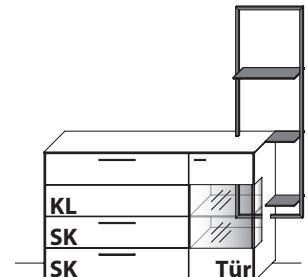

B 169,3 cm x H 183,5 cm x T 41,1 cm

4 Böden / 6 Fächer

TYPE 5637 (Abbildung)

TYPE 5638 (spiegelseitig)

Wildeiche

Balkeneiche

LED-Rahmen-Beleuchtung 18,3 W inkl. Trafo und Schalter	Art.-Nr. 563B
Funkdimmer anstatt Schalter (max. 30,0 W)	Art.-Nr. 8212
Vollauszug	Art.-Nr. Z089
USB-Ladesteckdose für Schubkasten	Art.-Nr. 8502
Schubkasteneinsatz	Art.-Nr. 8901
Balkeneiche Rückwand-Akzent	Art.-Nr. 344BE