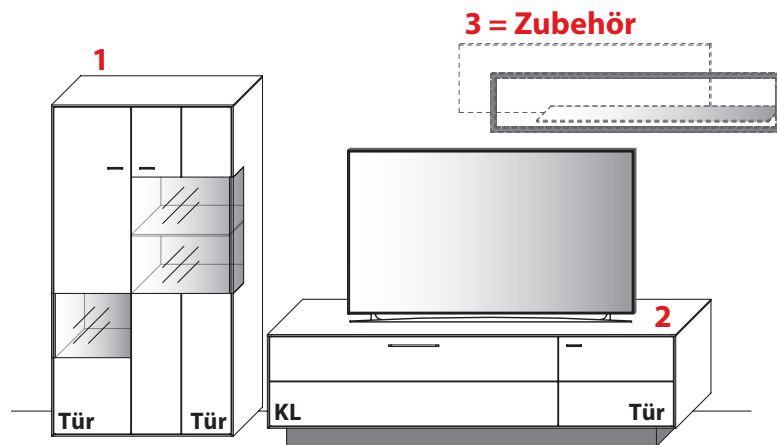

# KOMBINATION 0004 | SPIEGELSEITIG 0104 \*

Ohne Zubehör: **B 313,8 cm | H 167,1 cm | T 49,7 cm / 41,1 cm** (Breite inkl. 1 x 20 cm Abstand)

Mit Zubehör: **B 352,2 cm | H 178,3 cm | T 49,7 cm / 41,1 cm** (Breite inkl. 1 x 20 cm Abstand)