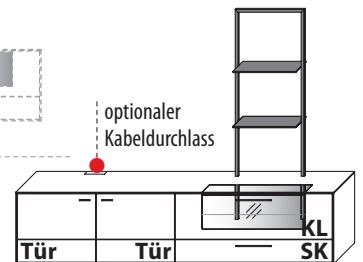

B 221,9 cm x H 180,9 cm x T 41,1 cm

2 Böden / 5 Fächer

TYPE 15233 (Abbildung)

TYPE 15234 (spiegelseitig)

Wildeiche

Balkeneiche

LED-Rahmen-Beleuchtung 21,0 W inkl. Trafo und Schalter	Art.-Nr. 156B
Funkdimmer anstatt Schalter (max. 30,0 W)	Art.-Nr. 8212
Vollauszug	Art.-Nr. Z089
Balkeneiche Rückwand-Akzent	Art.-Nr. 116BE
Kabeldurchlass	Art.-Nr. 6087