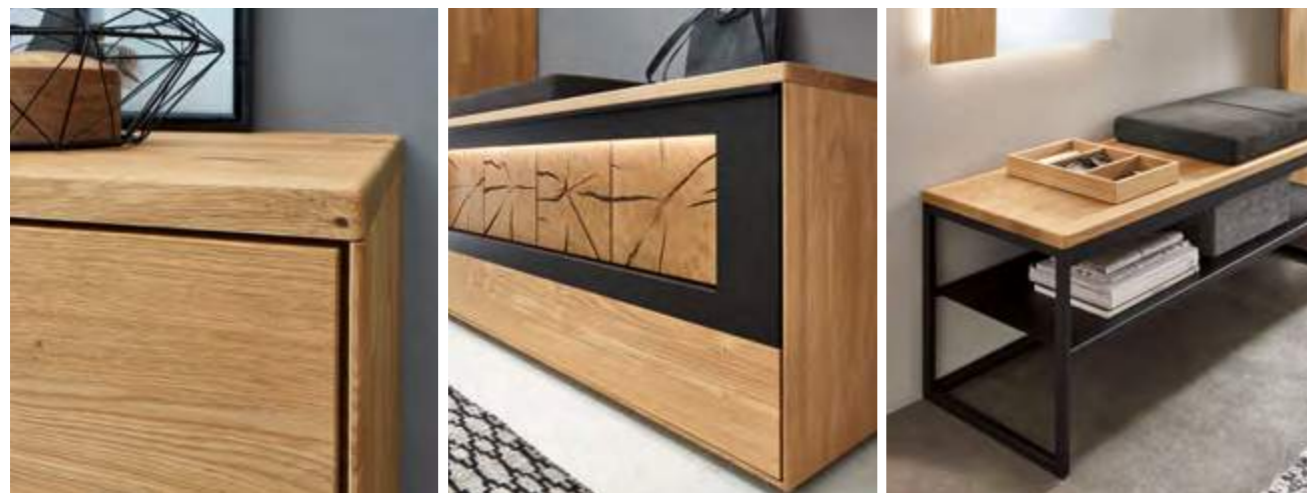

Ein schönes Wohnambiente fängt direkt hinter der Haustür an. Mit der **WM 1910 Garderobe** strahlt ihr Eingangsbereich Ruhe und Natürlichkeit aus. So können Sie entspannt nach Hause kommen. Hauptaugenmerk liegt auf dem natürlichen Hirnholz-Akzent, der diesem Modell seinen besonderen Ausdruck verleiht. Eine breite Auswahl an unterschiedlichen Typen ermöglicht es, Ihren Eingangsbereich auf individuelle Bedürfnisse zuzuschneiden. Ob als offene Panel-Variante oder mit geschlossenem Stauraum für Schuhe und Accessoires — die Garderobenmöbel von **WM 1910 Garderobe** bieten jede Menge Platz. Passendes Zubehör, wie z. B. die effektvolle LED-Beleuchtung rundet diese Garderobe perfekt ab. Ein echtes Highlight für Ihr Entrée.

WM 1880 GARDEROBE

Stilvoller Eingangsbereich.

Wenn Gehen genauso viel Spaß macht wie Kommen, dann liegt es an einem stilvollen, ordentlichen Eingangsbereich, in dem Sie Ihre Sachen sofort finden. Schuhe anziehen, Schlüssel suchen und Portemonnaie einpacken, bedeuten nur noch einen Handgriff. Wenn der Eingangsbereich dann noch einen stilvollen Design-Auftritt hinlegt, ist der perfekte Eindruck eine Punktlandung. Unsere praktischen Garderobenmöbel von **WM 1880 Garderoben** ersparen Ihnen das lästige Suchen und Wühlen und sehen zu dem noch richtig gut aus. Die besonderen Design-Akzente fallen direkt ins Auge. Zeitlose, filigrane Metallkonstruktionen verleihen diesem Modell einen einmaligen Charme. Neben dem spannenden Materialmix fällt auch die charismatische Beleuchtung ins Auge. Praktische Garderoben- und Schuh-schränke, schöne Wandgarderoben sowie komfortable Sitzbänke bieten Ihnen jede Menge Stauraumlösungen.