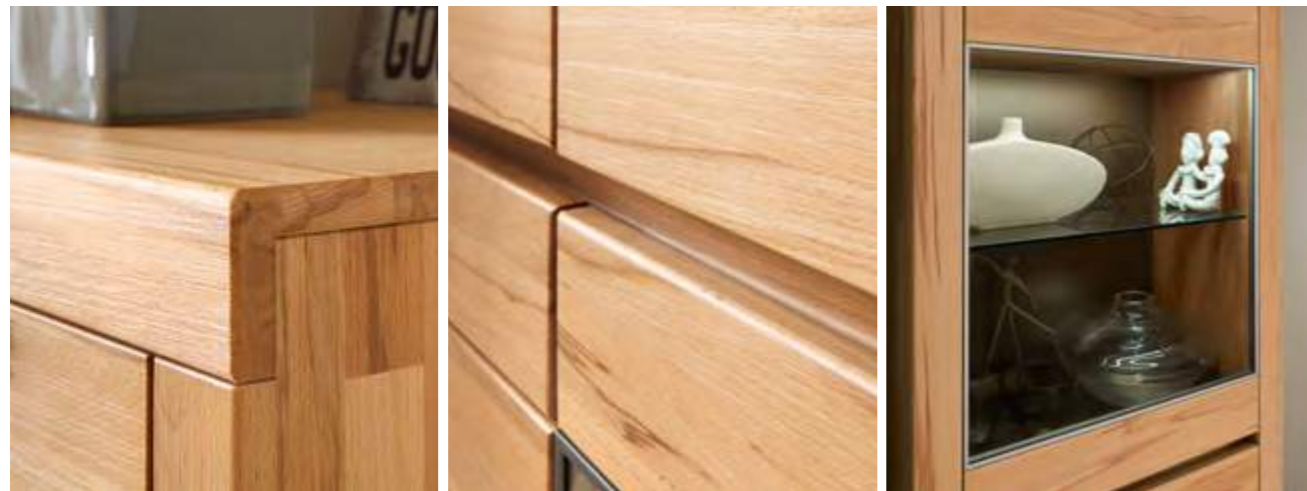

Massivholz
für Korpus und Front

Kernbuche, weich gebürstet

Wildeiche, weich gebürstet

Glas
optional für Vitrinenausschnitt

Mattierter Parsolspiegel bronze

Zeilenschränke 5704 / 5753 / 5713 je B 72,3 x H 200,8 cm

WÖSTMANN
MARKENMÖBEL

Natürliche Eleganz.

Die Modernität der Kollektion präsentiert sich auch in den Medienelementen, die allen Anforderungen zeitgemäßer Technik gerecht werden. Die Medienklappe und der im Sockel eingelassene IR-Repeater sind praktische, optionale Features.