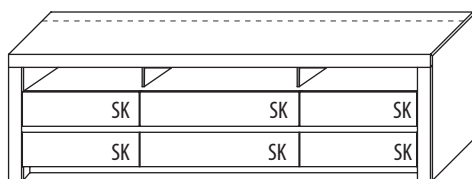

B 211,2 cm x H 64,1 cm x T 51,7 cm
Innenmaß Gerätefach / Außen: je B 58,6 cm x H 12,3 cm x T 37,5 cm
Innenmaß Gerätefach / Mitte: B 79,0 cm x H 12,3 cm x T 37,5 cm

TYPE 1151		Kernbuche Wildeiche
zusätzliche Medienklappe (nur bei unteren Schubkästen möglich)		Art.-Nr. Z164
IR-Repeater Einbau rechts im Sockel		Art.-Nr. 8302
Kabelmanagement mit Revisionsblende		Art.-Nr. 6092
Netzschalter für vier Geräte Schalter links Schalter rechts		Art.-Nr. 8013 Art.-Nr. 8014
LED-Sockelbeleuchtung 4,6 W inkl. Trafo und Schalter		Art.-Nr. 93211
Funkdimmer anstatt Schalter		Art.-Nr. 8212
Vollauszug		Art.-Nr. Z087