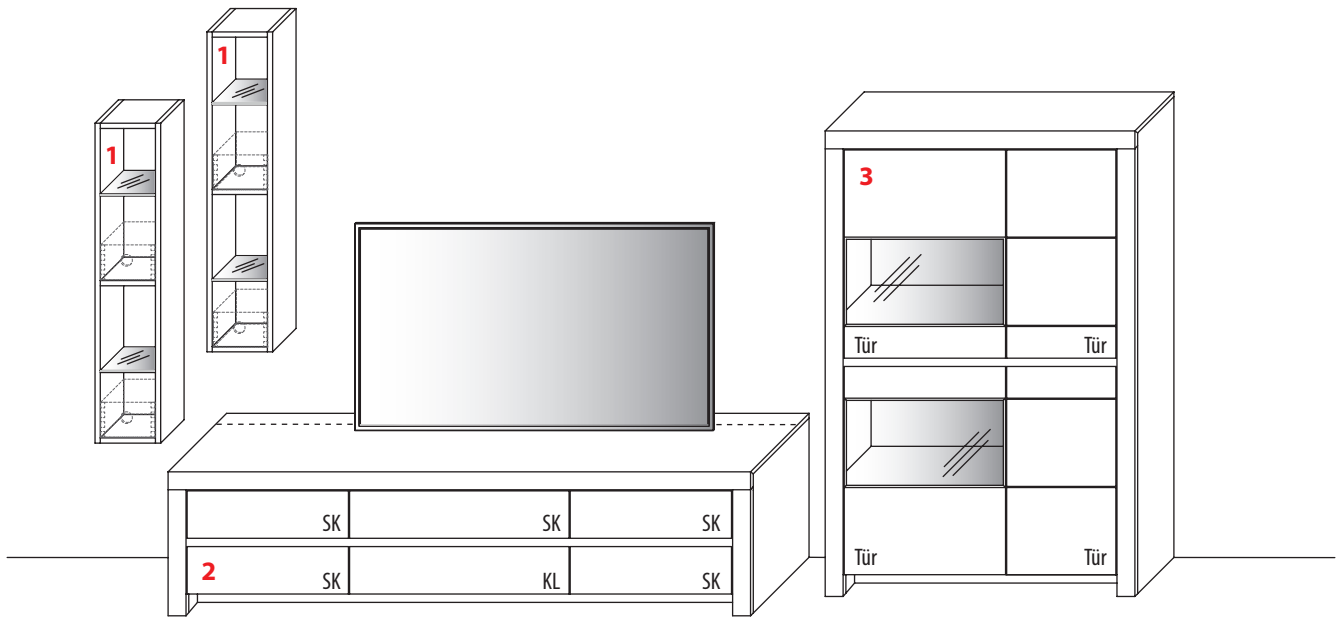

- max. Belastung von Holz- und Glas-E-Böden (bis 70 cm Breite) sowie Schubladen und Auszügen: 20 kg
- max. Belastung von Holz- und Glas-E-Böden (ab 70 cm Breite) sowie Schubladen und Auszügen: 15 kg

Service

In ihren Verkaufszeiten bietet Ihnen unser Team jede Unterstützung

KOMBINATION 3001 | SPIEGELSEITIG 3101

B 377,3 cm | H 200,8 cm | T 51,7 cm / 42,1 cm / 25,0 cm (Breite inkl. 1 x 20 cm, 1 x 15 cm Abstand)
Maximales TV-Maß: B 187,4 cm