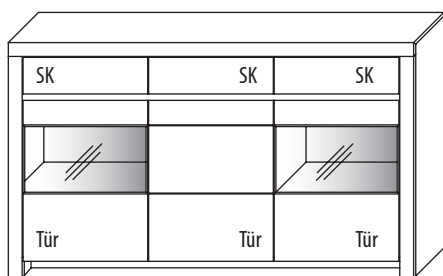

B 190,1 cm x H 110,5 cm x T 42,1 cm

3 Böden / 6 Fächer

TYPE 3940

**Kernbuche
Wildeiche**

Vollauszug	Art.-Nr. Z087
Schubkasteneinsatz	Art.-Nr. 0601
Zusatz E-Boden (hinter Holztür, mittig)	Art.-Nr. 0646
LED-Beleuchtungs-Set 5,5 W inkl. Trafo und Schalter	Art.-Nr. 9394
LED-Sockelbeleuchtung 4,1 W schaltbar über LED-Beleuchtungs-Set	Art.-Nr. 92191
Funkdimmer anstatt Schalter	Art.-Nr. 8212
Mattierte Parsolspiegel-Akzente für Vitrinenausschnitte	Art.-Nr. 394MP