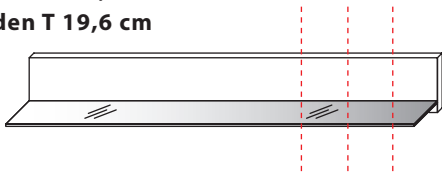

WANDBORDE | REGAL | COUCH- / BEISTELLTISCHE

H 14,9 cm x T 23,2 cm
Glasboden T 19,6 cm

TYPE 0130 | B 131,2 cm **Kernbuche**
Wildeiche

LED-Beleuchtungs-Set 4,8 W inkl. Trafo und Schalter	Art.-Nr. 9132
Funkdimmer anstatt Schalter	Art.-Nr. 8212

TYPE 0150 | B 152,3 cm **Kernbuche**
Wildeiche

LED-Beleuchtungs-Set 5,5 W inkl. Trafo und Schalter	Art.-Nr. 9152
Funkdimmer anstatt Schalter	Art.-Nr. 8212

TYPE 0170 | B 173,4 cm **Kernbuche**
Wildeiche

LED-Beleuchtungs-Set 6,3 W inkl. Trafo und Schalter	Art.-Nr. 9172
Funkdimmer anstatt Schalter	Art.-Nr. 8212

TYPE 0210 | B 211,2 cm **Kernbuche**
Wildeiche

LED-Beleuchtungs-Set 10,8 W inkl. Trafo und Schalter	Art.-Nr. 9212
Funkdimmer anstatt Schalter	Art.-Nr. 8212