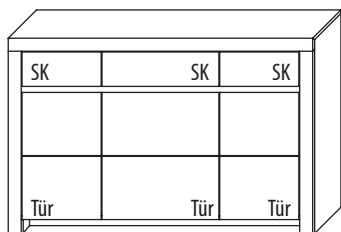

B 131,2 cm x H 98,6 cm x T 42,1cm

2 Böden / 4 Fächer

TYPE 2350

Kernbuche

Wildeiche

Vollauszug	Art.-Nr. Z087
Schubkasteneinsatz	Art.-Nr. 0601
Zusatz E-Boden (hinter Holztüren)	Art.-Nr. 0647
LED-Sockelbeleuchtungs-Set 2,7 W inkl. Trafo und Schalter	Art.-Nr. 93131
Funkdimmer anstatt Schalter	Art.-Nr. 8212