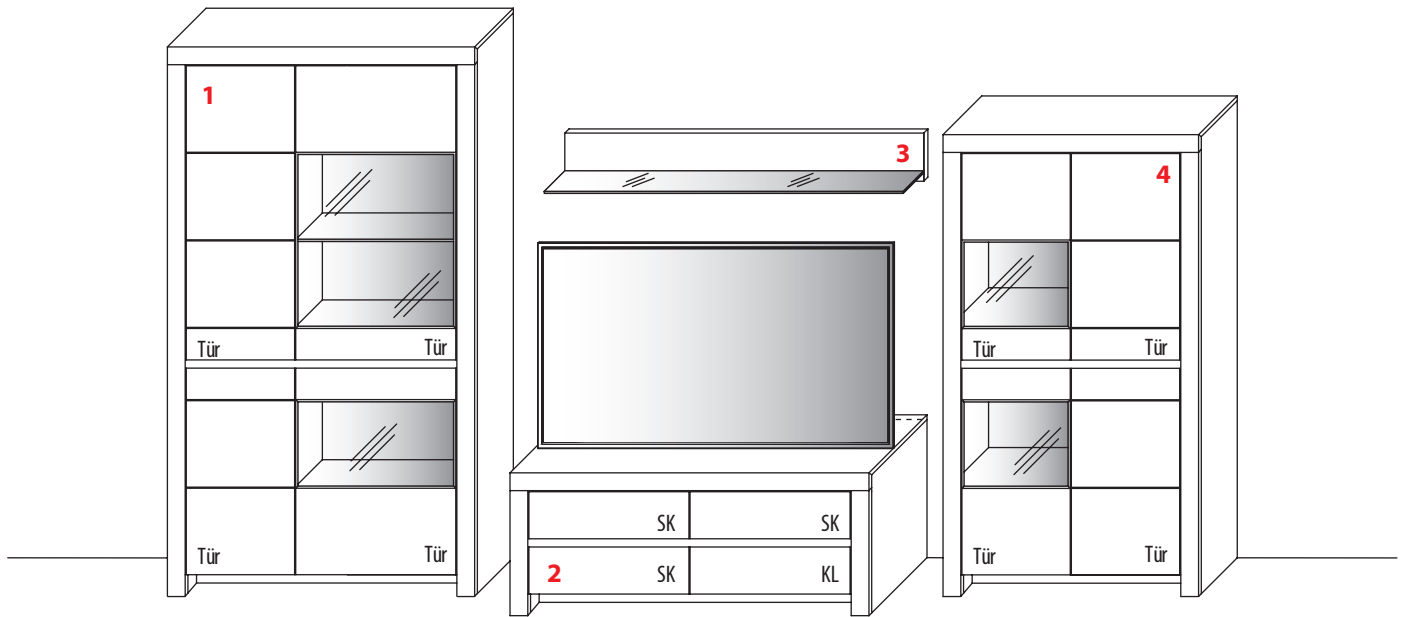

KOMBINATION 3003 | SPIEGELSEITIG 3103

B 376,9 cm | H 200,8 cm | T 51,7 cm / 42,1 cm / 23,2 cm (Breite inkl. 2 x 20 cm Abstand)
Maximales TV-Maß: B 131,2 cm

1 TYPE 5104 (B 112,3 cm)	Kernbuche Wildeiche
Zusatz E-Boden (hinter Holztür)	Art.-Nr. 0447
LED-Beleuchtungs-Set 14,3 W inkl. Trafo und Schalter	Art.-Nr. 9510
LED-Sockelbeleuchtung 2,2 W schaltbar über LED-Beleuchtungs-Set	Art.-Nr. 92111
Funkdimmer anstatt Schalter	Art.-Nr. 8212
Mattierte Parsolspiegel-Akzente für Vitrinenausschnitte	Art.-Nr. 510MP
Innenschubkasten breites Fach	Art.-Nr. 0611

3 TYPE 0130 (B 131,2 cm)	Kernbuche Wildeiche
LED-Beleuchtungs-Set 4,8 W inkl. Trafo und Schalter	Art.-Nr. 9132
Funkdimmer anstatt Schalter	Art.-Nr. 8212

2 TYPE 1355 (B 131,2 cm)	Kernbuche Wildeiche
zusätzliche Medienklappe (nur bei unteren Schubkästen möglich)	Art.-Nr. Z164
IR-Repeater Einbau rechts im Sockel	Art.-Nr. 8302
Kabelmanagement mit Revisionsblende	Art.-Nr. 6092
Netzschalter für vier Geräte Schalter links Schalter rechts	Art.-Nr. 8013 Art.-Nr. 8014
LED-Sockelbeleuchtung 2,7 W inkl. Trafo und Schalter	Art.-Nr. 93131
Funkdimmer anstatt Schalter	Art.-Nr. 8212
Vollauszug	Art.-Nr. Z087

4 TYPE 4903 (B 93,4 cm)	Kernbuche Wildeiche
Zusatz E-Boden (hinter Holztür)	Art.-Nr. 0447
LED-Beleuchtungs-Set 5,8 W inkl. Trafo und Schalter	Art.-Nr. 9490
LED-Sockelbeleuchtung 2,0 W schaltbar über LED-Beleuchtungs-Set	Art.-Nr. 92091
Funkdimmer anstatt Schalter	Art.-Nr. 8212
Mattierte Parsolspiegel-Akzente für Vitrinenausschnitte	Art.-Nr. 490MP

Gesamtpreis Kombination - ohne Zubehör -	Kernbuche Wildeiche

(Rechenhilfe - Bestätigung erfolgt zu Einzelpreisen)