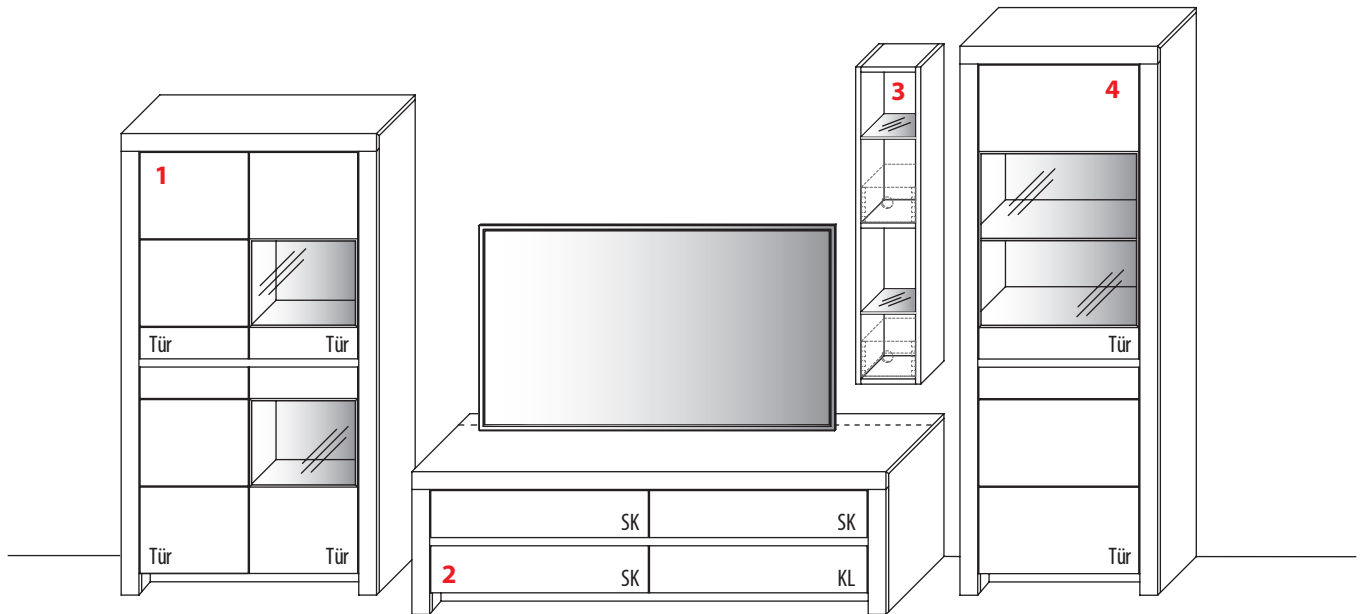

KOMBINATION 3002 | SPIEGELSEITIG 3102

B 379,1 cm | H 200,8 cm | T 51,7 cm / 42,1 cm / 25,0 cm (Breite inkl. 2 x 20 cm Abstand)
Maximales TV-Maß: B 149,6 cm

1 TYPE 4904 (B 93,4 cm)	Kernbuche Wildeiche
Zusatz E-Boden (hinter Holztür)	Art.-Nr. 0447
LED-Beleuchtungs-Set 5,8 W inkl. Trafo und Schalter	Art.-Nr. 9490
LED-Sockelbeleuchtung 2,0 W schaltbar über LED-Beleuchtungs-Set	Art.-Nr. 92091
Funkdimmer anstatt Schalter	Art.-Nr. 8212
Mattierte Parsolspiegel-Akzente für Vitrinenausschnitte	Art.-Nr. 490MP

3 TYPE 3332 (B 23,8 cm)	Kernbuche Wildeiche
LED-Beleuchtungs-Set 4,0 W inkl. Trafo und Schalter	Art.-Nr. 9323
Funkdimmer anstatt Schalter	Art.-Nr. 8212
Dekobox	Art.-Nr. 0920

2 TYPE 1755 (B 173,4 cm)	Kernbuche Wildeiche
zusätzliche Medienklappe (nur bei unteren Schubkästen möglich)	Art.-Nr. Z164
IR-Repeater Einbau rechts im Sockel	Art.-Nr. 8302
Kabelmanagement mit Revisionsblende	Art.-Nr. 6092
Netzschalter für vier Geräte Schalter links Schalter rechts	Art.-Nr. 8013 Art.-Nr. 8014
LED-Sockelbeleuchtung 3,9 W inkl. Trafo und Schalter	Art.-Nr. 93171
Funkdimmer anstatt Schalter	Art.-Nr. 8212
Vollauszug	Art.-Nr. Z087

4 TYPE 5714 (B 72,3 cm)	Kernbuche Wildeiche
Zusatz E-Boden (hinter Holztür)	Art.-Nr. 0648
LED-Beleuchtungs-Set 12,5 W inkl. Trafo und Schalter	Art.-Nr. 9571
LED-Sockelbeleuchtung 1,2 W schaltbar über LED-Beleuchtungs-Set	Art.-Nr. 92071
Funkdimmer anstatt Schalter	Art.-Nr. 8212
Mattierte Parsolspiegel-Akzente für Vitrinenausschnitte	Art.-Nr. 571MP
Innenschubkasten	Art.-Nr. 0612

Gesamtpreis Kombination - ohne Zubehör -	Kernbuche Wildeiche

(Rechenhilfe - Bestätigung erfolgt zu Einzelpreisen)