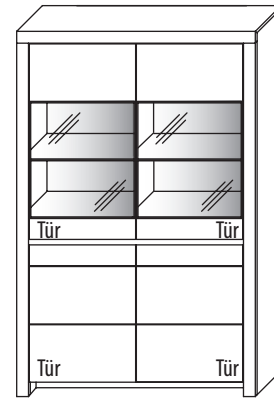

B 131,2 cm x H 200,8 cm x T 42,1 cm
6 Böden / 2 Glasboden / 10 Fächer

TYPE 5340

**Kernbuche
Wildeiche**

Zusatz E-Boden (hinter Holztüren)	Art.-Nr. 0647
LED-Beleuchtungs-Set 23,0 W inkl. Trafo und Schalter	Art.-Nr. 9534
LED-Sockelbeleuchtung 2,7 W schaltbar über LED-Beleuchtungs-Set	Art.-Nr. 92131
Funkdimmer anstatt Schalter	Art.-Nr. 8212
Mattierte Parsolspiegel-Akzente für Vitrinenausschnitte	Art.-Nr. 534MP
Innenschubkasten	Art.-Nr. 0611