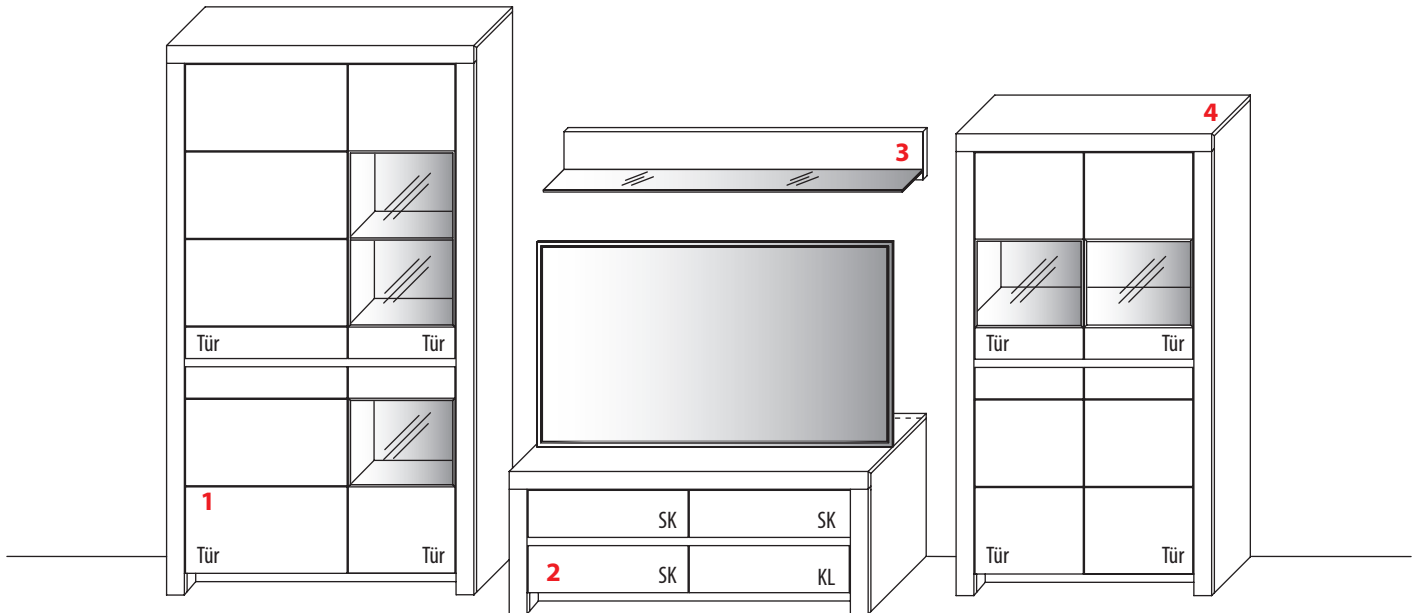

KOMBINATION 3006 | SPIEGELSEITIG 3106

B 376,9 cm | H 200,8 cm | T 51,7 cm / 42,1 cm / 23,2 cm (Breite inkl. 2 x 20 cm Abstand)
Maximales TV-Maß: B 131,3 cm

1 TYPE 5124 (B 112,3 cm)	Kernbuche Wildeiche
Zusatz E-Boden (breites Fach hinter Holztür)	Art.-Nr. 0647
LED-Beleuchtungs-Set 9,8 W inkl. Trafo und Schalter	Art.-Nr. 9512
LED-Sockelbeleuchtung 2,2 W schaltbar über LED-Beleuchtungs-Set	Art.-Nr. 92111
Funkdimmer anstatt Schalter	Art.-Nr. 8212
Mattierte Parsolspiegel-Akzente für Vitrinenausschnitte	Art.-Nr. 512MP
Innenschubkasten breites Fach	Art.-Nr. 0611

3 TYPE 0130 (B 131,2 cm)	Kernbuche Wildeiche
LED-Beleuchtungs-Set 4,8 W inkl. Trafo und Schalter	Art.-Nr. 9132
Funkdimmer anstatt Schalter	Art.-Nr. 8212

2 TYPE 1355 (B 131,2 cm)	Kernbuche Wildeiche
zusätzliche Medienklappe (nur bei unteren Schubkästen möglich)	Art.-Nr. Z164
IR-Repeater Einbau rechts im Sockel	Art.-Nr. 8302
Kabelmanagement mit Revisionsblende	Art.-Nr. 6092
Netzschalter für vier Geräte Schalter links	Art.-Nr. 8013
Schalter rechts	Art.-Nr. 8014
LED-Sockelbeleuchtung 2,7 W inkl. Trafo und Schalter	Art.-Nr. 93131
Funkdimmer anstatt Schalter	Art.-Nr. 8212
Vollauszug	Art.-Nr. Z087

4 TYPE 4940 (B 93,4 cm)	Kernbuche Wildeiche
Zusatz E-Boden (hinter Holztür)	Art.-Nr. 0848
LED-Beleuchtungs-Set 8,5 W inkl. Trafo und Schalter	Art.-Nr. 9494
LED-Sockelbeleuchtung 2,0 W schaltbar über LED-Beleuchtungs-Set	Art.-Nr. 92091
Funkdimmer anstatt Schalter	Art.-Nr. 8212
Mattierte Parsolspiegel-Akzente für Vitrinenausschnitte	Art.-Nr. 494MP
Innenschubkasten	Art.-Nr. 0812

Gesamtpreis Kombination - ohne Zubehör -	Kernbuche Wildeiche

(Rechenhilfe - Bestätigung erfolgt zu Einzelpreisen)