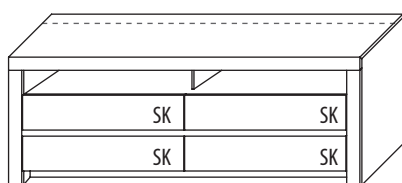

B 173,4 cm x H 64,1 cm x T 51,7 cm
Innenmaß Gerätefach: je B 79,7 cm x H 12,3 cm x T 37,5 cm

TYPE 1751		Kernbuche Wildeiche
zusätzliche Medienklappe (nur bei unteren Schubkästen möglich)		Art.-Nr. Z164
IR-Repeater Einbau rechts im Sockel		Art.-Nr. 8302
Kabelmanagement mit Revisionsblende		Art.-Nr. 6092
Netzschalter für vier Geräte Schalter links Schalter rechts		Art.-Nr. 8013 Art.-Nr. 8014
LED-Sockelbeleuchtung 3,9 W inkl. Trafo und Schalter		Art.-Nr. 93171
Funkdimmer anstatt Schalter		Art.-Nr. 8212
Vollauszug		Art.-Nr. Z087 je