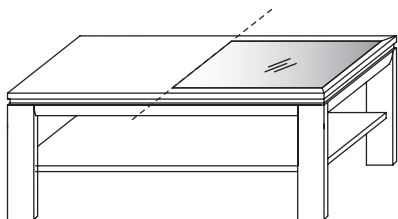

B 120,0 cm x H 48,0 cm x T 70,0 cm

TYPE 9522 (mit Parsolglasplatte) **Kernbuche** €
TYPE 9507 (mit Holzplatte) **Wildeiche** €