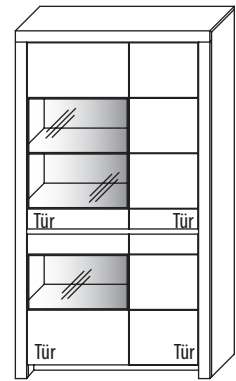

B 112,3 cm x H 200,8 cm x T 42,1 cm
7 Böden / 1 Glasboden / 10 Fächer

TYPE 5123

(Glastür links)

TYPE 5124

(Glastür rechts)

**Kernbuche
Wildeiche**

Zusatz E-Boden (hinter Holztür)	Art.-Nr. 0647
LED-Beleuchtungs-Set 9,8 W inkl. Trafo und Schalter	Art.-Nr. 9512
LED-Sockelbeleuchtung 2,2 W schaltbar über LED-Bel.-Set	Art.-Nr. 92111
Funkdimmer anstatt Schalter	Art.-Nr. 8212
Mattierte Parsolspiegel-Akzente für Vitrinenausschnitte	Art.-Nr. 512MP
Innenschubkasten breites Fach	Art.-Nr. 0611