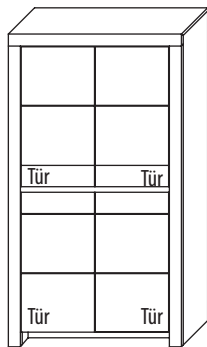

B 72,3 cm x H 168,8 cm x T 42,1 cm

3 Böden / 4 Fächer

TYPE 4703

(Türanschlag links)

TYPE 4704

(Türanschlag rechts)

**Kernbuche
Wildeiche**

LED-Beleuchtungs-Set 9,3 W inkl. Trafo und Schalter	Art.-Nr. 9470
LED-Sockelbeleuchtung 1,2 W schaltbar über LED-Bel.-Set	Art.-Nr. 92071
Funkdimmer anstatt Schalter	Art.-Nr. 8212
Mattierte Parsolspiegel-Akzente für Vitrinenausschnitte	Art.-Nr. 470MP
Innenschubkasten	Art.-Nr. 0612