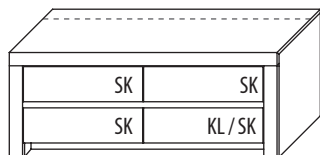

MEDIENELEMENTE

B 131,2 cm x H 52,2 cm x T 51,7 cm

TYPE 1355 (Medienklappe unten re.) **Kernbuche**
TYPE 1350 (Schubkasten unten re.) **Wildeiche**

zusätzliche Medienklappe (nur bei unteren Schubkästen möglich)	Art.-Nr. Z164
IR-Repeater Einbau rechts im Sockel	Art.-Nr. 8302
Kabelmanagement mit Revisionsblende	Art.-Nr. 6092
Netzschalter für vier Geräte Schalter links Schalter rechts	Art.-Nr. 8013 Art.-Nr. 8014
LED-Sockelbeleuchtung 2,7 W inkl. Trafo und Schalter	Art.-Nr. 93131
Funkdimmer anstatt Schalter	Art.-Nr. 8212
Vollauszug	Art.-Nr. Z087