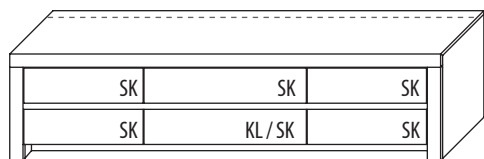

B 211,2 cm x H 52,2 cm x T 51,7 cm

TYPE 1155 (Medienklappe unten mittig) **Kernbuche**
TYPE 1150 (Schubkasten unten mittig) **Wildeiche**

zusätzliche Medienklappe (nur bei unteren Schubkästen möglich)	Art.-Nr. Z164
IR-Repeater Einbau rechts im Sockel	Art.-Nr. 8302
Kabelmanagement mit Revisionsblende	Art.-Nr. 6092
Netzschalter für vier Geräte Schalter links Schalter rechts	Art.-Nr. 8013 Art.-Nr. 8014
LED-Sockelbeleuchtung 4,6 W inkl. Trafo und Schalter	Art.-Nr. 93211
Funkdimmer anstatt Schalter	Art.-Nr. 8212
Vollauszug	Art.-Nr. Z087