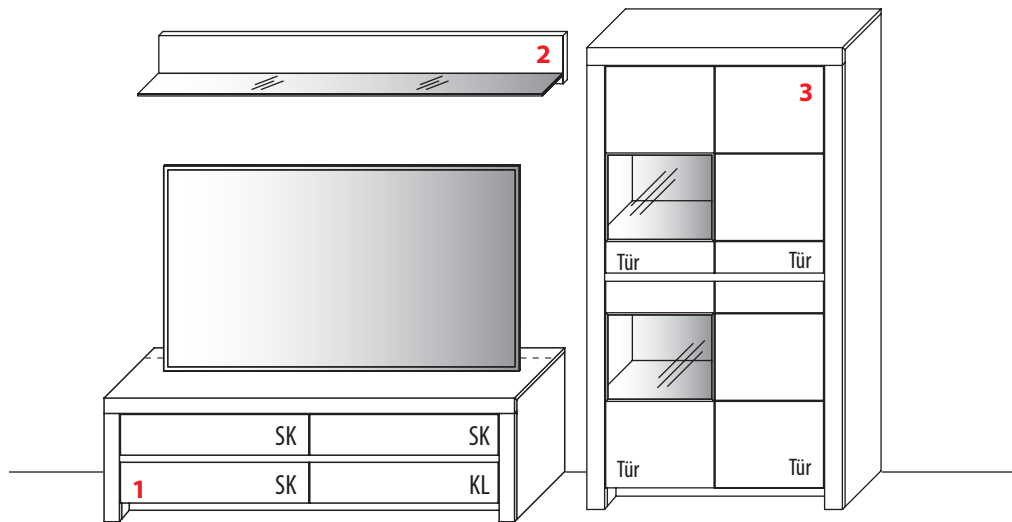

KOMBINATION 3007 | SPIEGELSEITIG 3107

B 286,8 cm | H 168,8 cm | T 51,7 cm / 42,1 cm / 23,2 cm (Breite inkl. 20 cm Abstand)
Maximales TV-Maß: B 173,4 cm

1 TYPE 1755 (B 173,4 cm)

Kernbuche Wildeiche

zusätzliche Medienklappe (nur bei unteren Schubkästen möglich)	Art.-Nr. Z164
IR-Repeater Einbau rechts im Sockel	Art.-Nr. 8302
Kabelmanagement mit Revisionsblende	Art.-Nr. 6092
Netzschalter für vier Geräte	
Schalter links	Art.-Nr. 8013
Schalter rechts	Art.-Nr. 8014
LED-Sockelbeleuchtung 3,9 W inkl. Trafo und Schalter	Art.-Nr. 93171
Funkdimmer anstatt Schalter	Art.-Nr. 8212
Vollauszug	Art.-Nr. Z087

2 TYPE 0170 (B 173,4 cm)

Kernbuche Wildeiche

LED-Beleuchtungs-Set 6,3 W inkl. Trafo und Schalter	Art.-Nr. 9172
Funkdimmer anstatt Schalter	Art.-Nr. 8212

3 TYPE 4903 (B 93,4 cm)

Kernbuche Wildeiche

Zusatz E-Boden (hinter Holztür)	Art.-Nr. 0447
LED-Beleuchtungs-Set 5,8 W inkl. Trafo und Schalter	Art.-Nr. 9490
LED-Sockelbeleuchtung 2,0 W schaltbar über LED-Beleuchtungs-Set	Art.-Nr. 92091
Funkdimmer anstatt Schalter	Art.-Nr. 8212
Mattierte Parsolspiegel-Akzente für Vitrinenausschnitte	Art.-Nr. 490MP

**Gesamtpreis Kombination
- ohne Zubehör -**

**Kernbuche
Wildeiche**

(Rechenhilfe - Bestätigung erfolgt zu Einzelpreisen)