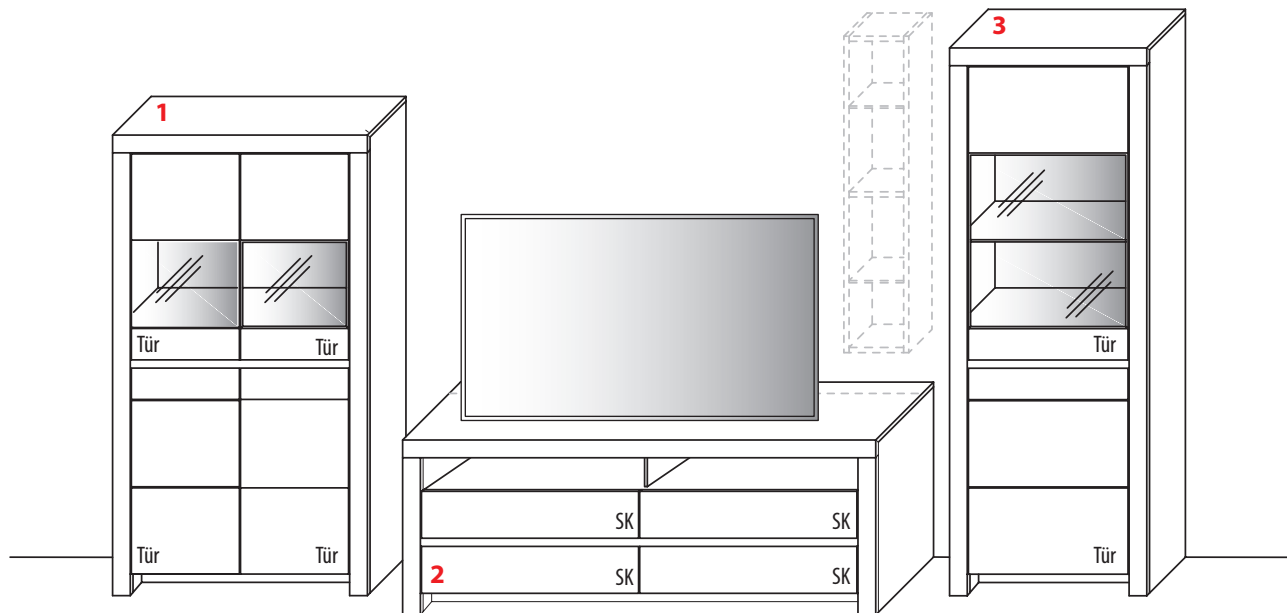

KOMBINATION 3011 | SPIEGELSEITIG 3111

B 379,1 cm | H 200,8 cm | T 51,7 cm / 42,1 cm (Breite inkl. 2 x 20 cm Abstand)

Maximales TV-Maß: B XX cm

1 TYPE 4940 (B 93,4 cm)	Kernbuche Wildeiche
Zusatz E-Boden (hinter Holztür)	Art.-Nr. 0848
LED-Beleuchtungs-Set 8,5W inkl. Trafo und Schalter	Art.-Nr. 9494
LED-Sockelbeleuchtung 2,0W schaltbar über LED-Beleuchtungs-Set	Art.-Nr. 92091
Funkdimmer anstatt Schalter	Art.-Nr. 8212
Mattierte Parsolspiegel-Akzente für Vitrinenausschnitte	Art.-Nr. 494MP
Innenschubkasten	Art.-Nr. 0812

2 TYPE 1751 (B 173,4 cm)	Kernbuche Wildeiche
zusätzliche Medienklappe (nur bei unteren Schubkästen möglich)	Art.-Nr. Z164
IR-Repeater Einbau rechts im Sockel	Art.-Nr. 8302
Kabelmanagement mit Revisionsblende	Art.-Nr. 6092
Netzschalter für vier Geräte	
Schalter links	Art.-Nr. 8013
Schalter rechts	Art.-Nr. 8014
LED-Sockelbeleuchtung 3,9W inkl. Trafo und Schalter	Art.-Nr. 93171
Funkdimmer anstatt Schalter	Art.-Nr. 8212
Vollauszug	Art.-Nr. Z087 je

3 TYPE 5714 (B 72,3 cm)	Kernbuche Wildeiche
Zusatz E-Boden (hinter Holztür)	Art.-Nr. 0648
LED-Beleuchtungs-Set 12,5W inkl. Trafo und Schalter	Art.-Nr. 9571
LED-Sockelbeleuchtung 1,2W schaltbar über LED-Beleuchtungs-Set	Art.-Nr. 92071
Funkdimmer anstatt Schalter	Art.-Nr. 8212
Mattierte Parsolspiegel-Akzente für Vitrinenausschnitte	Art.-Nr. 571MP
Innenschubkasten	Art.-Nr. 0612

Zubehöreffhlung TYPE 3332 (B 23,8 cm)	Kernbuche Wildeiche
LED-Beleuchtungs-Set 4,0W inkl. Trafo und Schalter	Art.-Nr. 9323
Funkdimmer anstatt Schalter	Art.-Nr. 8212
Dekobox	Art.-Nr. 0920

Gesamtpreis Kombination - ohne Zubehör -	Kernbuche Wildeiche

(Rechenhilfe - Bestätigung erfolgt zu Einzelpreisen)