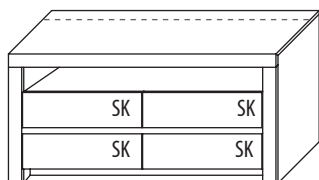

MEDIENELEMENTE

B 131,2 cm x H 64,1 cm x T 51,7 cm
Innenmaß Gerätefach: B 118,2 cm x H 12,3 cm x T 37,5 cm

TYPE 1351		Kernbuche Wildeiche
zusätzliche Medienklappe (nur bei unteren Schubkästen möglich)		Art.-Nr. Z164
IR-Repeater Einbau rechts im Sockel		Art.-Nr. 8302
Kabelmanagement mit Revisionsblende		Art.-Nr. 6092
Netzschalter für vier Geräte Schalter links Schalter rechts		Art.-Nr. 8013 Art.-Nr. 8014
LED-Sockelbeleuchtung 2,7 W inkl. Trafo und Schalter		Art.-Nr. 93131
Funkdimmer anstatt Schalter		Art.-Nr. 8212
Vollauszug		Art.-Nr. Z087