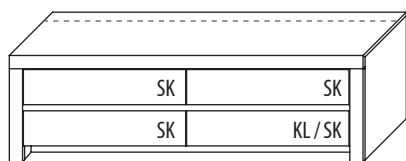

B 173,4 cm x H 52,2 cm x T 51,7 cm

TYPE 1755 (Medienklappe unten re.) **Kernbuche**
TYPE 1750 (Schubkasten unten re.) **Wildeiche**

zusätzliche Medienklappe (nur bei unteren Schubkästen möglich)	Art.-Nr. Z164
IR-Repeater Einbau rechts im Sockel	Art.-Nr. 8302
Kabelmanagement mit Revisionsblende	Art.-Nr. 6092
Netzschalter für vier Geräte Schalter links Schalter rechts	Art.-Nr. 8013 Art.-Nr. 8014
LED-Sockelbeleuchtung 3,9 W inkl. Trafo und Schalter	Art.-Nr. 93171
Funkdimmer anstatt Schalter	Art.-Nr. 8212
Vollauszug	Art.-Nr. Z087