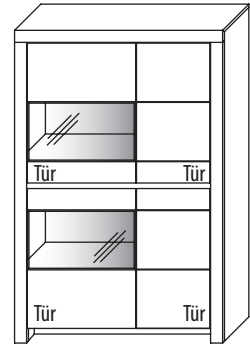

B 112,3 cm x H 168,8 cm x T 42,1cm
6 Böden / 8 Fächer

TYPE 4123

(Glastür links)

TYPE 4124

(Glastür rechts)

**Kernbuche
Wildeiche**

Zusatz E-Boden (hinter Holztür)	Art.-Nr. 0647
LED-Beleuchtungs-Set 5,8W inkl. Trafo und Schalter	Art.-Nr. 9412
LED-Sockelbeleuchtung 2,2W schaltbar über LED-Bel.-Set	Art.-Nr. 92111
Funkdimmer anstatt Schalter	Art.-Nr. 8212
Mattierte Parsolspiegel-Akzente für Vitrinenausschnitte	Art.-Nr. 412MP
Innenschubkasten breites Fach	Art.-Nr. 0611