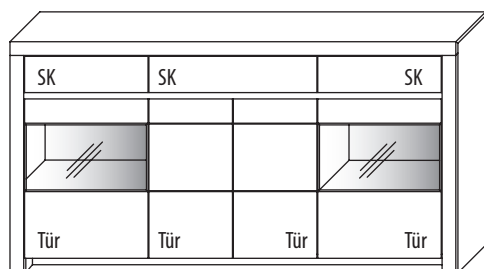

B 211,2 cm x H 110,5 cm x T 42,1 cm

3 Böden / 6 Fächer

TYPE 3140

**Kernbuche
Wildeiche**

Vollauszug	Art.-Nr. Z087
Schubkasteneinsatz (links o. rechts)	Art.-Nr. 0601
Schubkasteneinsatz (mittig)	Art.-Nr. 0801
Zusatz E-Boden (hinter Holztür)	Art.-Nr. 0846
LED-Beleuchtungs-Set 5,5 W inkl. Trafo und Schalter	Art.-Nr. 9314
LED-Sockelbeleuchtung 4,6 W schaltbar über LED-Beleuchtungs-Set	Art.-Nr. 92211
Funkdimmer anstatt Schalter	Art.-Nr. 8212
Mattierte Parsolspiegel-Akzente für Vitrinenausschnitte	Art.-Nr. 314MP