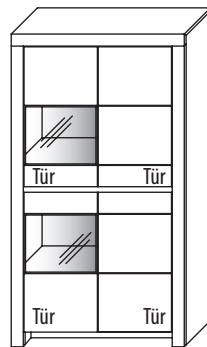

B 93,4 cm x H 168,8 cm x T 42,1 cm

6 Böden / 8 Fächer

TYPE 4903

(Glastür links)

TYPE 4904

(Glastür rechts)

**Kernbuche
Wildeiche**

Zusatz E-Boden (hinter Holztür)	Art.-Nr. 0447
LED-Beleuchtungs-Set 5,8 W inkl. Trafo und Schalter	Art.-Nr. 9490
LED-Sockelbeleuchtung 2,0 W schaltbar über LED-Bel.-Set	Art.-Nr. 92091
Funkdimmer anstatt Schalter	Art.-Nr. 8212
Mattierte Parsolspiegel-Akzente für Vitrinenausschnitte	Art.-Nr. 490MP