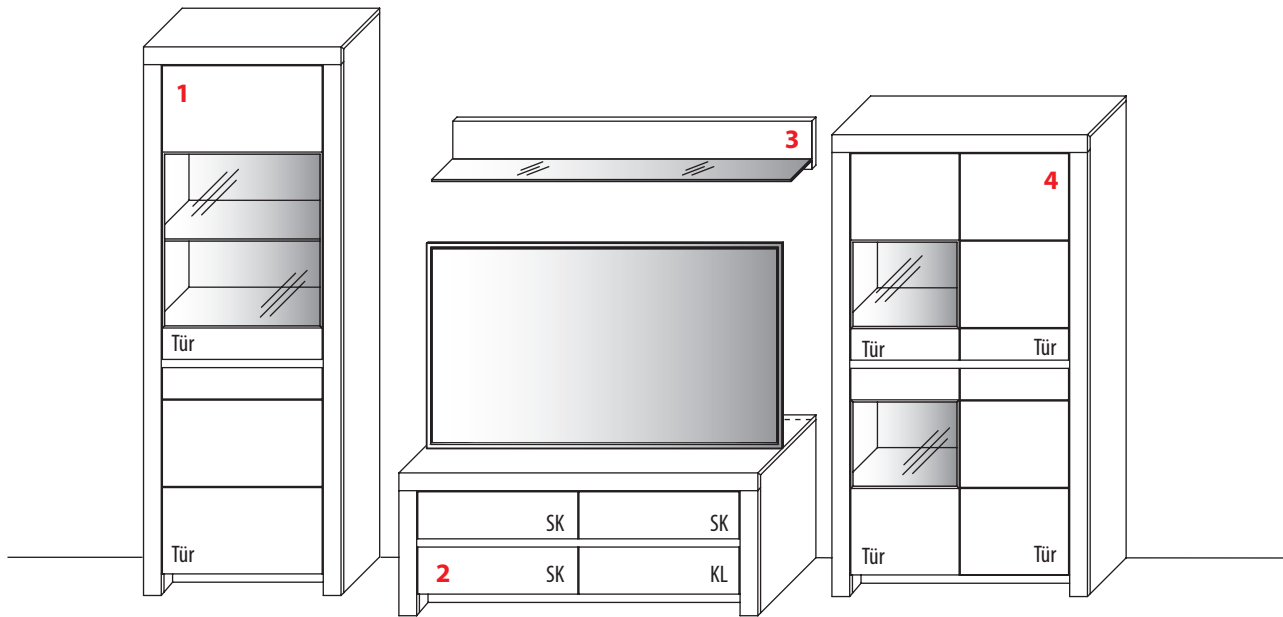

KOMBINATION 3004 | SPIEGELSEITIG 3104

B 336,9 cm | H 200,8 cm | T 51,7 cm / 42,1 cm / 23,2 cm (Breite inkl. 2 x 20 cm Abstand)
Maximales TV-Maß: B 131,2 cm

1 TYPE 5713 (B 72,3 cm)	Kernbuche Wildeiche
Zusatz E-Boden (hinter Holztür)	Art.-Nr. 0648
LED-Beleuchtungs-Set 12,5 W inkl. Trafo und Schalter	Art.-Nr. 9571
LED-Sockelbeleuchtung 1,2 W schaltbar über LED-Beleuchtungs-Set	Art.-Nr. 92071
Funkdimmer anstatt Schalter	Art.-Nr. 8212
Mattierte Parsolspiegel-Akzente für Vitrinenausschnitte	Art.-Nr. 571MP
Innenschubkasten	Art.-Nr. 0612

3 TYPE 0130 (B 131,2 cm)	Kernbuche Wildeiche
LED-Beleuchtungs-Set 4,8 W inkl. Trafo und Schalter	Art.-Nr. 9132
Funkdimmer anstatt Schalter	Art.-Nr. 8212

2 TYPE 1355 (B 131,2 cm)	Kernbuche Wildeiche
zusätzliche Medienklappe (nur bei unteren Schubkästen möglich)	Art.-Nr. Z164
IR-Repeater Einbau rechts im Sockel	Art.-Nr. 8302
Kabelmanagement mit Revisionsblende	Art.-Nr. 6092
Netzschalter für vier Geräte	
Schalter links	Art.-Nr. 8013
Schalter rechts	Art.-Nr. 8014
LED-Sockelbeleuchtung 2,7 W inkl. Trafo und Schalter	Art.-Nr. 93131
Funkdimmer anstatt Schalter	Art.-Nr. 8212
Vollauszug	Art.-Nr. Z087

4 TYPE 4903 (B 93,4 cm)	Kernbuche Wildeiche
Zusatz E-Boden (hinter Holztür)	Art.-Nr. 0447
LED-Beleuchtungs-Set 5,8 W inkl. Trafo und Schalter	Art.-Nr. 9490
LED-Sockelbeleuchtung 2,0 W schaltbar über LED-Beleuchtungs-Set	Art.-Nr. 92091
Funkdimmer anstatt Schalter	Art.-Nr. 8212
Mattierte Parsolspiegel-Akzente für Vitrinenausschnitte	Art.-Nr. 490MP

Gesamtpreis Kombination - ohne Zubehör -	Kernbuche Wildeiche

(Rechenhilfe - Bestätigung erfolgt zu Einzelpreisen)