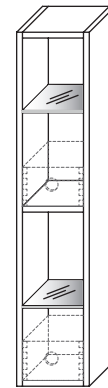

B 23,8 cm x H 116,0 cm x T 25,0 cm

TYPE 3332 **Kernbuche**
Wildeiche

LED-Beleuchtungs-Set 4,0 W inkl. Trafo und Schalter	Art.-Nr. 9323
Funkdimmer anstatt Schalter	Art.-Nr. 8212
Dekobox	Art.-Nr. 0920