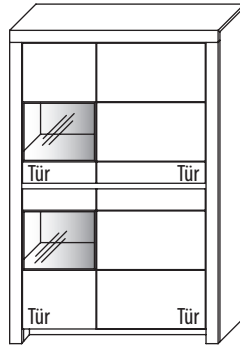

ZEILENSCHRÄNKE

B 112,3 cm x H 168,8 cm x T 42,1cm
6 Böden / 8 Fächer

TYPE 4153

(wie abgebildet)

TYPE 4154

(spiegelseitig)

**Kernbuche
Wildeiche**

Zusatz E-Boden breites Fach (hinter Holztür)	Art.-Nr. 0647
Zusatz E-Boden schmales Fach (hinter Holztür)	Art.-Nr. 0447
LED-Sockelbeleuchtung 2,2W inkl. Trafo und Schalter	Art.-Nr. 93111
Funkdimmer anstatt Schalter	Art.-Nr. 8212
Innenschubkasten breites Fach	Art.-Nr. 0611