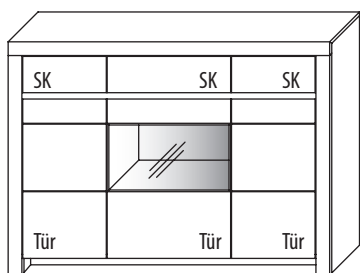

B 140 cm x H 70,0 cm x T 14,3 cm

TYPE 2153

Kernbuche

Wildeiche

LED-Beleuchtungs-Set 3,0 W inkl. Trafo und Schalter	Art.-Nr. 9215
Funkdimmer anstatt Schalter	Art.-Nr. 8212

HIGHBOARDS

B 152,3 cm x H 110,5 cm x T 42,1 cm