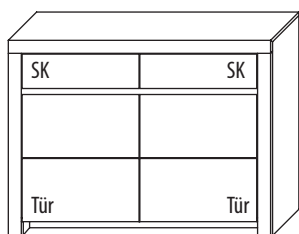

B 131,2 cm x H 98,6 cm x T 42,1cm

2 Böden / 4 Fächer

TYPE 2350

Kernbuche

Wildeiche

Vollauszug	Art.-Nr. Z087
Schubkasteneinsatz	Art.-Nr. 0601
Zusatz E-Boden (hinter Holztüren)	Art.-Nr. 0647
LED-Sockelbeleuchtungs-Set 2,7 W inkl. Trafo und Schalter	Art.-Nr. 93131
Funkdimmer anstatt Schalter	Art.-Nr. 8212