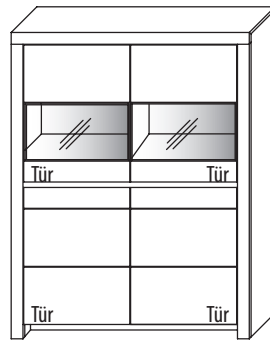

B 131,2 cm x H 168,8 cm x T 42,1cm
6 Böden / 8 Fächer

TYPE 4340

**Kernbuche
Wildeiche**

Zusatz E-Boden (hinter Holztür)	Art.-Nr. 0647
LED-Beleuchtungs-Set 11,5W inkl. Trafo und Schalter	Art.-Nr. 9434
LED-Sockelbeleuchtung 2,7W schaltbar über LED-Bel.-Set	Art.-Nr. 92131
Funkdimmer anstatt Schalter	Art.-Nr. 8212
Mattierte Parsolspiegel-Akzente für Vitrinenausschnitte	Art.-Nr. 434MP
Innenschubkasten	Art.-Nr. 0611