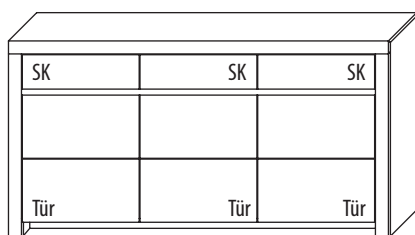

B 152,3 cm x H 98,6 cm x T 42,1cm

3 Böden / 6 Fächer

TYPE 2550

Kernbuche

Wildeiche

Vollauszug	Art.-Nr. Z087
Schubkasteneinsatz (links o. rechts)	Art.-Nr. 0401
Schubkasteneinsatz (mittig)	Art.-Nr. 0601
Zusatz E-Boden (hinter Holztüren, links o. rechts)	Art.-Nr. 0447
Zusatz E-Boden (hinter Holztüren, mittig)	Art.-Nr. 0646
LED-Sockelbeleuchtungs-Set 3,2 W inkl. Trafo und Schalter	Art.-Nr. 93151
Funkdimmer anstatt Schalter	Art.-Nr. 8212