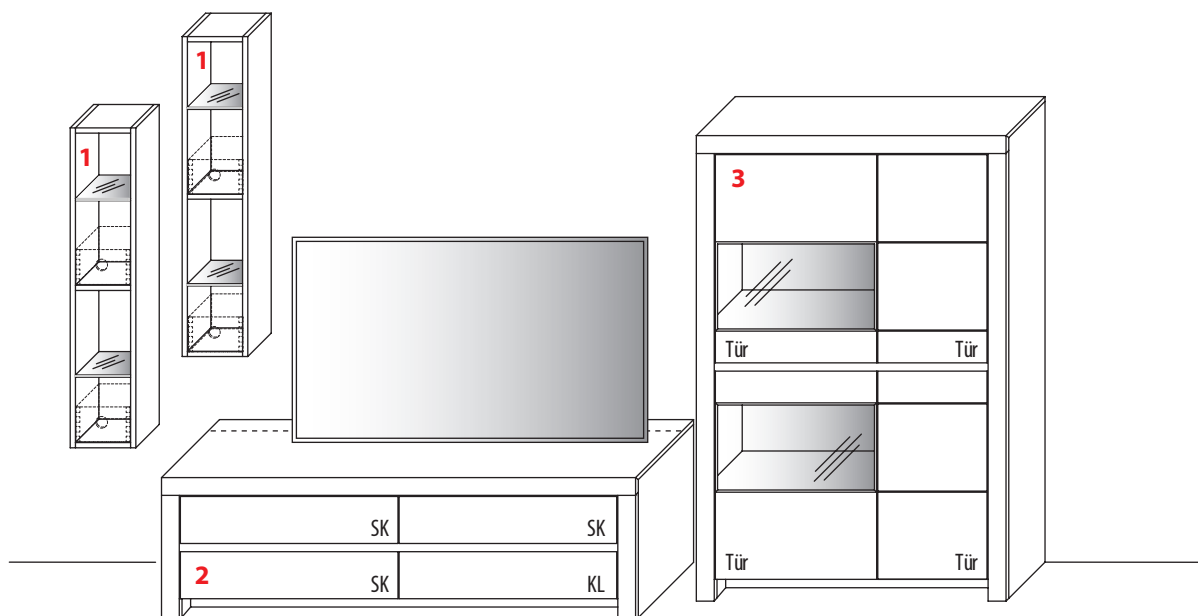

KOMBINATION 3008 | SPIEGELSEITIG 3108

B 339,5 cm | H 200,8 cm | T 51,7 cm / 42,1 cm / 25,0 cm (Breite inkl. 1 x 20 cm, 1 x 15 cm Abstand)

Maximales TV-Maß: B 149,6 cm

1 TYPE 3332 (B 23,8 cm)

Kernbuche Wildeiche

LED-Beleuchtungs-Set 4,0 W inkl. Trafo und Schalter	Art.-Nr. 9323
Funkdimmer anstatt Schalter	Art.-Nr. 8212
Dekobox	Art.-Nr. 0920

3 TYPE 4103 (B 112,3 cm)

Kernbuche Wildeiche

Zusatz E-Boden (hinter Holztür)	Art.-Nr. 0447
LED-Beleuchtungs-Set 8,5 W inkl. Trafo und Schalter	Art.-Nr. 9410
LED-Sockelbeleuchtung 2,2 W schaltbar über LED-Beleuchtungs-Set	Art.-Nr. 92111
Funkdimmer anstatt Schalter	Art.-Nr. 8212
Mattierte Parsolspiegel-Akzente für Vitrinenausschnitte	Art.-Nr. 410MP
Innenschubkasten breites Fach	Art.-Nr. 0611

2 TYPE 1755 (B 173,4 cm)

Kernbuche Wildeiche

zusätzliche Medienklappe (nur bei unteren Schubkästen möglich)	Art.-Nr. Z164
IR-Repeater Einbau rechts im Sockel	Art.-Nr. 8302
Kabelmanagement mit Revisionsblende	Art.-Nr. 6092
Netzschalter für vier Geräte Schalter links	Art.-Nr. 8013
Schalter rechts	Art.-Nr. 8014
LED-Sockelbeleuchtung 3,9 W inkl. Trafo und Schalter	Art.-Nr. 93171
Funkdimmer anstatt Schalter	Art.-Nr. 8212
Vollauszug	Art.-Nr. Z087

Gesamtpreis Kombination - ohne Zubehör -

Kernbuche Wildeiche

(Rechenhilfe - Bestätigung erfolgt zu Einzelpreisen)