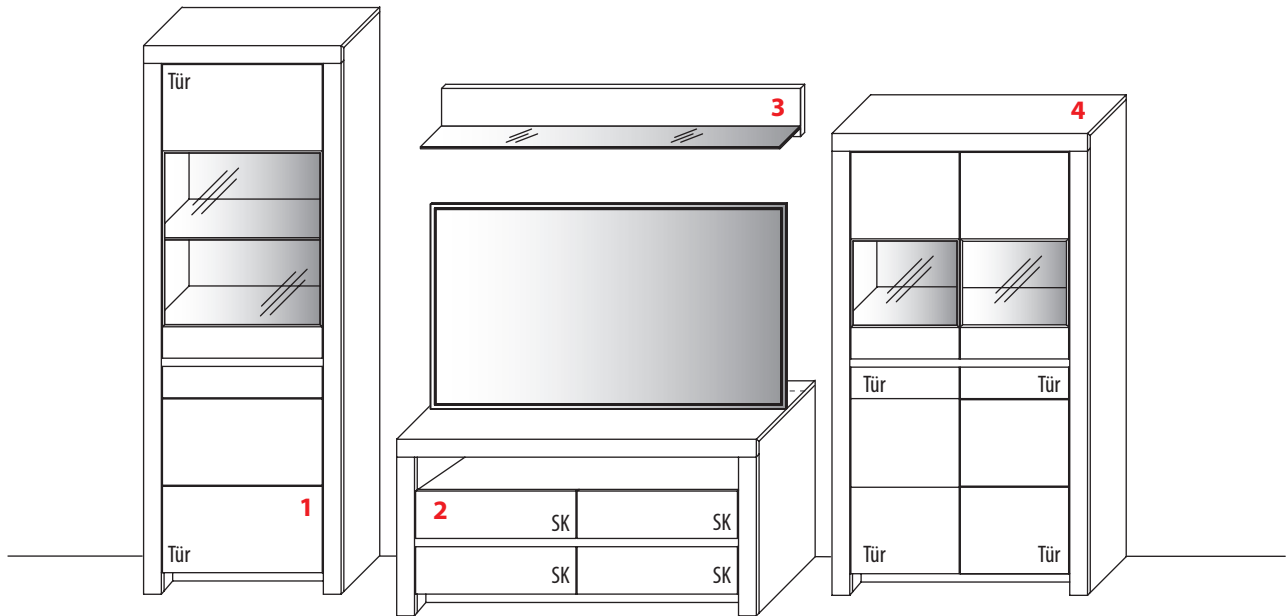

KOMBINATION 3005 | SPIEGELSEITIG 3105

B 336,9 cm | H 200,8 cm | T 51,7 cm / 42,1 cm / 23,2 cm (Breite inkl. 2 x 20 cm Abstand)
Maximales TV-Maß: B 131,2 cm

1 TYPE 5713 (B 72,3 cm)	Kernbuche Wildeiche
Zusatz E-Boden (hinter Holztür)	Art.-Nr. 0648
LED-Beleuchtungs-Set 12,5 W inkl. Trafo und Schalter	Art.-Nr. 9571
LED-Sockelbeleuchtung 1,2 W schaltbar über LED-Beleuchtungs-Set	Art.-Nr. 92071
Funkdimmer anstatt Schalter	Art.-Nr. 8212
Mattierte Parsolspiegel-Akzente für Vitrinenausschnitte	Art.-Nr. 571MP
Innenschubkasten	Art.-Nr. 0612

3 TYPE 0130 (B 131,2 cm)	Kernbuche Wildeiche
LED-Beleuchtungs-Set 4,8 W inkl. Trafo und Schalter	Art.-Nr. 9132
Funkdimmer anstatt Schalter	Art.-Nr. 8212

2 TYPE 1351 (B 131,2 cm)	Kernbuche Wildeiche
zusätzliche Medienklappe (nur bei unteren Schubkästen möglich)	Art.-Nr. Z164
IR-Repeater Einbau rechts im Sockel	Art.-Nr. 8302
Kabelmanagement mit Revisionsblende	Art.-Nr. 6092
Netzschalter für vier Geräte Schalter links Schalter rechts	Art.-Nr. 8013 Art.-Nr. 8014
LED-Sockelbeleuchtung 2,7 W inkl. Trafo und Schalter	Art.-Nr. 93131
Funkdimmer anstatt Schalter	Art.-Nr. 8212
Vollauszug	Art.-Nr. Z087

4 TYPE 4940 (B 93,4 cm)	Kernbuche Wildeiche
Zusatz E-Boden (hinter Holztür)	Art.-Nr. 0848
LED-Beleuchtungs-Set 6,0 W inkl. Trafo und Schalter	Art.-Nr. 9494
LED-Sockelbeleuchtung 2,0 W schaltbar über LED-Beleuchtungs-Set	Art.-Nr. 92091
Funkdimmer anstatt Schalter	Art.-Nr. 8212
Mattierte Parsolspiegel-Akzente für Vitrinenausschnitte	Art.-Nr. 494MP
Innenschubkasten	Art.-Nr. 0812

Gesamtpreis Kombination - ohne Zubehör -	Kernbuche Wildeiche