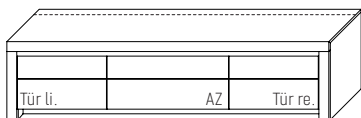

B 211,2 × H 52,2 × T 51,7 cm (2 Fächer)

		Kernbuche	€
		Wildeiche	€
TYPE 1152			
IR-Repeater Einbau rechts im Sockel		Art.-Nr. 8302	€
Kabelmanagement mit Revisionsblende		Art.-Nr. 6092	€
Netzschalter	Schalter links	Art.-Nr. 8013	€
	Schalter rechts	Art.-Nr. 8014	€
LED-Sockelbeleuchtung 4,6 W inkl. Trafo und Schalter		Art.-Nr. 93211	€
Funkdimmer anstatt Schalter (max. 30 W)*		Art.-Nr. 8212	€
Vollauszug		Art.-Nr. Z087	€
E-Boden (hinter Tür)		Art.-Nr. 8657	je €