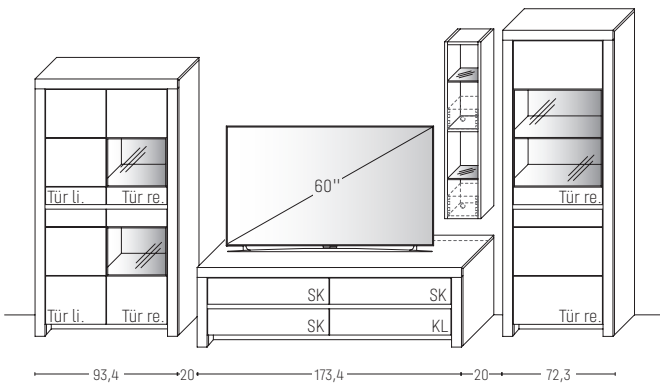

KOMBI 3002 | SPIEGELSEITIG 3102

B 379,1 x H 200,8 x T 51,7 cm

GESAMTPREIS KOMBINATION

Kernbuche

Wildeiche

- ohne Zubehör -

		€
Zeilenschrank	Art.-Nr. 4904	€
Medienelement	Art.-Nr. 1755	€
Regal	Art.-Nr. 3332	€
Zeilenschrank	Art.-Nr. 5714	€

ZUBEHÖREMPFEHLUNG

LED-Beleuchtungs-Set 5,8 W (f. 4904)	Art.-Nr. 9490	€
LED-Sockelbeleuchtung 2,0 W (f. 4904)	Art.-Nr. 92091	€
Mattierter Parsolspiegel-Akzent (f. 4904)	Art.-Nr. 490MP	€
Kabelmanagement mit Revisionsblende (f. 1755)	Art.-Nr. 6092	€
Netzschalter (f. 1755)	Schalter links	Art.-Nr. 8013
	Schalter rechts	Art.-Nr. 8014
LED-Sockelbeleuchtung 3,9 W (f. 1755)	Art.-Nr. 93171	€
Dekobox (f. 3332)	Art.-Nr. 0920	€
LED-Beleuchtungs-Set 4,0 W (f. 3332)	Art.-Nr. 9323	€
LED-Beleuchtungs-Set 12,5 W (f. 5714)	Art.-Nr. 9571	€
LED-Sockelbeleuchtung 1,2 W (f. 5714)	Art.-Nr. 92071	€
Funkdimmer anstatt Schalter (max. 30 W)*	Art.-Nr. 8212	€
Mattierter Parsolspiegel-Akzent (f. 5714)	Art.-Nr. 571MP	€