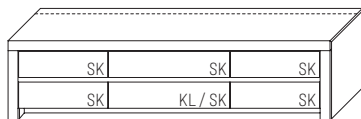

B 211,2 × H 52,2 × T 51,7 cm

		Kernbuche	€
		Wildeiche	€
TYPE 1155 (Medienklappe unten mittig)			
TYPE 1150 (Schubkasten unten mittig)			
zusätzliche Medienklappe (nur bei unteren SK möglich)		Art.-Nr. Z164	€
IR-Repeater Einbau rechts im Sockel		Art.-Nr. 8302	€
Kabelmanagement mit Revisionsblende		Art.-Nr. 6092	€
Netzschalter	Schalter links	Art.-Nr. 8013	€
	Schalter rechts	Art.-Nr. 8014	€
LED-Sockelbeleuchtung 4,6 W inkl. Trafo und Schalter		Art.-Nr. 93211	€
Funkdimmer anstatt Schalter (max. 30 W)*		Art.-Nr. 8212	€
Vollauszug		Art.-Nr. Z087	je €