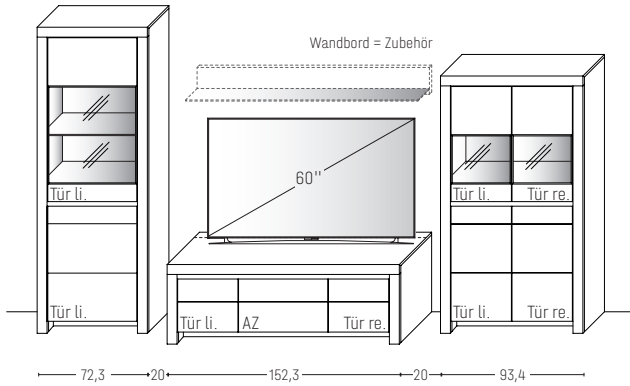

KOMBI 6018 | SPIEGELSEITIG 6118

NEU

B 358,0 x H 200,8 x T 51,7 cm

GESAMTPREIS KOMBINATION

Kernbuche

Wildeiche

- ohne Zubehör -

€

Zeilenschrank	Art.-Nr. 5713	€
Medienelement	Art.-Nr. 1552	€
Zeilenschrank	Art.-Nr. 4940	€

ZUBEHÖREMPFEHLUNG

Wandbord	Art.-Nr. 0150	€	
LED-Wandbordbeleuchtung 5,5 W (f. 0150)	Art.-Nr. 9152	€	
LED-Beleuchtungs-Set 12,5 W (f. 5713)	Art.-Nr. 9571	€	
LED-Sockelbeleuchtung 1,2 W (f. 5713)	Art.-Nr. 92071	€	
Mattierter Parsolspiegel-Akzent (f. 5713)	Art.-Nr. 571MP	€	
LED-Sockelbeleuchtung 3,2 W (f. 1552)	Art.-Nr. 93151	€	
Kabelmanagement mit Revisionsblende (f. 1552)	Art.-Nr. 6092	€	
Netzschalter (f. 1552)	Schalter links	Art.-Nr. 8013	€
	Schalter rechts	Art.-Nr. 8014	€
LED-Beleuchtungs-Set 6,0 W (f. 4940)	Art.-Nr. 9494	€	
LED-Sockelbeleuchtung 2,0 W (f. 4940)	Art.-Nr. 92091	€	
Mattierter Parsolspiegel-Akzent (f. 4940)	Art.-Nr. 494MP	€	
Funkdimmer anstatt Schalter (max. 60 W)*	Art.-Nr. 8213	€