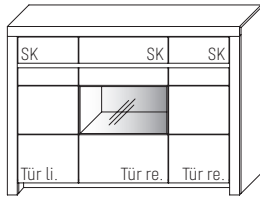

B 152,3 × H 110,5 × T 42,1 cm
3 Böden / 6 Fächer

	Kernbuche	€
	Wildeiche	€
TYPE 3540		
Vollauszug	Art.-Nr. Z087	je €
Schubkasteneinsatz (links o. rechts)	Art.-Nr. 0401	€
Schubkasteneinsatz (mittig)	Art.-Nr. 0601	€
Zusatz E-Boden (hinter Holztüren, links o. rechts)	Art.-Nr. 0447	€
LED-Beleuchtungs-Set 2,5 W inkl. Trafo und Schalter	Art.-Nr. 9354	€
LED-Sockelbeleuchtung 3,2 W schaltbar über LED-Bel.-Set	Art.-Nr. 92151	€
Funkdimmer anstatt Schalter (max. 30 W)*	Art.-Nr. 8212	€
Mattierte Parsolspiegel-Akzente für Vitrinenausschnitte	Art.-Nr. 354MP	€