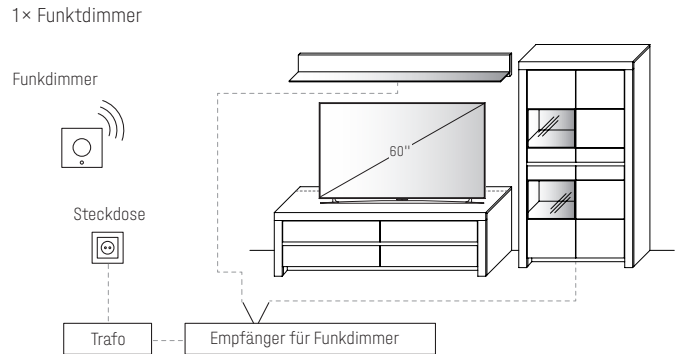

FÜR STECKDOSE MIT TRAFU ÜBER FUNKDIMMER