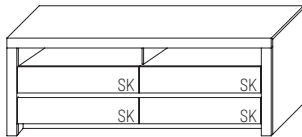

B 173,4 × H 64,1 × T 51,7 cm
Innenmaß Gerätefach: je B 79,7 × H 12,3 × T 37,5 cm

		Kernbuche Wildeiche	€ €
TYPE 1751			
zusätzliche Medienklappe (nur bei unteren SK möglich)		Art.-Nr. Z164	€
IR-Repeater Einbau rechts im Sockel		Art.-Nr. 8302	€
Kabelmanagement mit Revisionsblende		Art.-Nr. 6092	€
Netzschalter	Schalter links	Art.-Nr. 8013	€
	Schalter rechts	Art.-Nr. 8014	€
LED-Sockelbeleuchtung 3,9 W inkl. Trafo und Schalter		Art.-Nr. 93171	€
Funkdimmer anstatt Schalter (max. 30 W)*		Art.-Nr. 8212	€
Vollauszug		Art.-Nr. Z087	je €