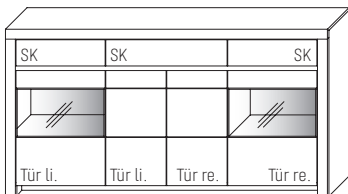

B 211,2 × H 110,5 × T 42,1 cm
3 Böden / 6 Fächer

	Kernbuche	€
	Wildeiche	€
TYPE 3140		
Vollauszug	Art.-Nr. Z087	je €
Schubkasteneinsatz (links o. rechts)	Art.-Nr. 0601	€
Schubkasteneinsatz (mittig)	Art.-Nr. 0801	€
Zusatz E-Boden (hinter Holztür)	Art.-Nr. 0846	€
LED-Beleuchtungs-Set 5,5 W inkl. Trafo und Schalter	Art.-Nr. 9314	€
LED-Sockelbeleuchtung 4,6 W schaltbar über LED-Bel.-Set	Art.-Nr. 92211	€
Funkdimmer anstatt Schalter (max. 30 W)*	Art.-Nr. 8212	€
Mattierte Parsolspiegel-Akzente für Vitrinenausschnitte	Art.-Nr. 314MP	€