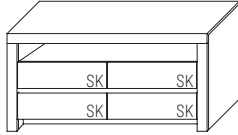

B 131,2 × H 64,1 × T 51,7 cm
Innenmaß Gerätefach: B 118,2 × H 12,3 × T 37,5 cm

		Kernbuche Wildeiche	€ €
TYPE 1351			
zusätzliche Medienklappe (nur bei unteren SK möglich)		Art.-Nr. Z164	€
IR-Repeater Einbau rechts im Sockel		Art.-Nr. 8302	€
Kabelmanagement mit Revisionsblende		Art.-Nr. 6092	€
Netzschalter	Schalter links	Art.-Nr. 8013	€
	Schalter rechts	Art.-Nr. 8014	€
LED-Sockelbeleuchtung 2,7 W inkl. Trafo und Schalter		Art.-Nr. 93131	€
Funkdimmer anstatt Schalter (max. 30 W)*		Art.-Nr. 8212	€
Vollauszug		Art.-Nr. Z087	je €