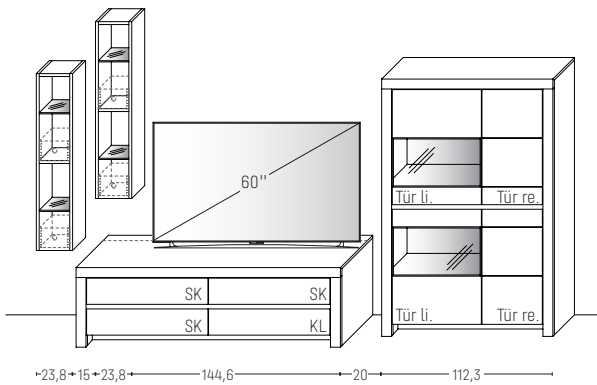

KOMBI 3008 | SPIEGELSEITIG 3108

B 339,5 x H 200,8 x T 51,7 cm

GESAMTPREIS KOMBINATION

		Kernbuche	Wildeiche
- ohne Zubehör -		€	
Regal	Art.-Nr. 3332	je €	
Medienelement	Art.-Nr. 1755	€	
Zeilenschrank	Art.-Nr. 4103	€	

ZUBEHÖREMPFEHLUNG

LED-Beleuchtungs-Set 4,0 W (f. 3332)		Art.-Nr. 9323	€
Dekobox (f. 3332)		Art.-Nr. 0920	€
Kabelmanagement mit Revisionsblende (f. 1755)		Art.-Nr. 6092	€
Netzschalter (f. 1755)	Schalter links	Art.-Nr. 8013	€
	Schalter rechts	Art.-Nr. 8014	€
LED-Sockelbeleuchtung 3,9 W (f. 1755)		Art.-Nr. 93171	€
LED-Beleuchtungs-Set 8,5 W (f. 4103)		Art.-Nr. 9410	€
LED-Sockelbeleuchtung 2,2 W (f. 4103)		Art.-Nr. 92111	€
Funkdimmer anstatt Schalter (max. 30 W)*		Art.-Nr. 8212	€
Mattierter Parsolspiegel-Akzent (f. 4103)		Art.-Nr. 410MP	€