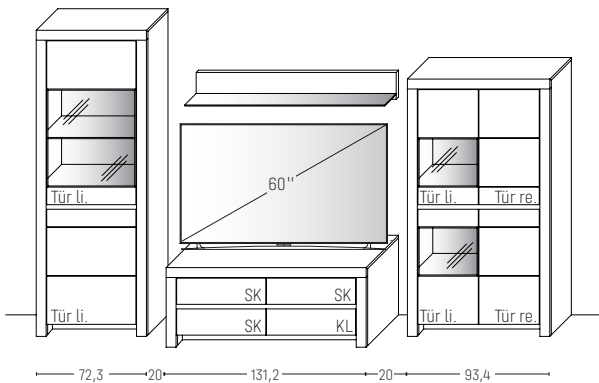

KOMBI 3004 | SPIEGELSEITIG 3104

B 336,9 x H 200,8 x T 51,7 cm

GESAMTPREIS KOMBINATION

Kernbuche

Wildeiche

- ohne Zubehör -

		€
Zeilenschrank	Art.-Nr. 5713	€
Medienelement	Art.-Nr. 1355	€
Wandbord	Art.-Nr. 0130	€
Zeilenschrank	Art.-Nr. 4903	€

ZUBEHÖREMPFEHLUNG

LED-Beleuchtungs-Set 12,5 W (f. 5713)	Art.-Nr. 9571	€	
LED-Sockelbeleuchtung 1,2 W (f. 5713)	Art.-Nr. 92071	€	
Mattierter Parsolspiegel-Akzent (f. 5713)	Art.-Nr. 571MP	€	
Kabelmanagement mit Revisionsblende (f. 1355)	Art.-Nr. 6092	€	
Netzschalter (f. 1355)	Schalter links	Art.-Nr. 8013	€
	Schalter rechts	Art.-Nr. 8014	€
LED-Sockelbeleuchtung 2,7 W (f. 1355)	Art.-Nr. 93131	€	
LED-Beleuchtungs-Set 4,8 W (f. 0130)	Art.-Nr. 9132	€	
LED-Beleuchtungs-Set 5,8 W (f. 4903)	Art.-Nr. 9490	€	
LED-Sockelbeleuchtung 2,0 W (f. 4903)	Art.-Nr. 92091	€	
Funkdimmer anstatt Schalter (max. 30 W)*	Art.-Nr. 8212	€	
Mattierter Parsolspiegel-Akzent (f. 4903)	Art.-Nr. 490MP	€