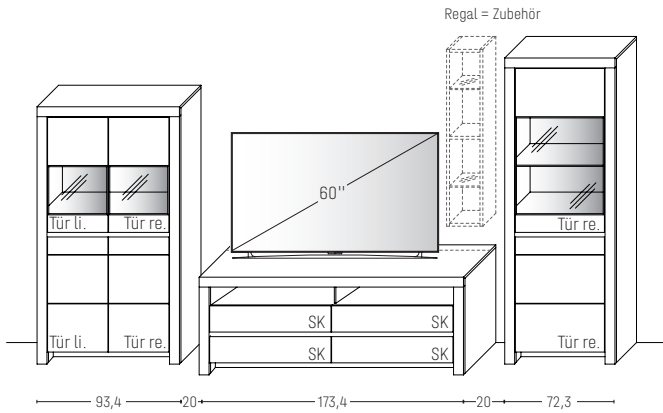

KOMBI 3011 | SPIEGELSEITIG 3111

B 379,1 x H 200,8 x T 51,7 cm

GESAMTPREIS KOMBINATION

Kernbuche

Wildeiche

- ohne Zubehör -

		€	
Zeilenschrank	Art.-Nr. 4940	€	
Medienelement	Art.-Nr. 1751	€	
Zeilenschrank	Art.-Nr. 5714	€	

ZUBEHÖREMPFEHLUNG

Regal	Art.-Nr. 3332	€	
LED-Beleuchtungs-Set 4,0 W (f. 3332)	Art.-Nr. 9323	€	
Dekobox (f. 3332)	Art.-Nr. 0920	€	
LED-Beleuchtungs-Set 6,0 W (f. 4940)	Art.-Nr. 9494	€	
LED-Sockelbeleuchtung 2,0 W (f. 4940)	Art.-Nr. 92091	€	
Mattierter Parsolspiegel-Akzent (f. 4940)	Art.-Nr. 494MP	€	
Kabelmanagement mit Revisionsblende (f. 1751)	Art.-Nr. 6092	€	
Netzschalter (f. 1751)	Schalter links	Art.-Nr. 8013	€
	Schalter rechts	Art.-Nr. 8014	€
LED-Sockelbeleuchtung 3,9 W (f. 1751)	Art.-Nr. 93171	€	
LED-Beleuchtungs-Set 12,5 W (f. 5714)	Art.-Nr. 9571	€	
LED-Sockelbeleuchtung 1,2 W (f. 5714)	Art.-Nr. 92071	€	
Funkdimmer anstatt Schalter (max. 30 W)*	Art.-Nr. 8212	€	
Mattierter Parsolspiegel-Akzent (f. 5714)	Art.-Nr. 571MP	€