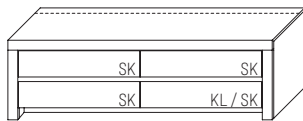

B 131,2 × H 52,2 × T 51,7 cm

		Kernbuche	€
		Wildeiche	€
TYPE 1355 (Medienklappe unten rechts)			
TYPE 1350 (Schubkasten unten rechts)			
zusätzliche Medienklappe (nur bei unteren SK möglich)		Art.-Nr. Z164	€
IR-Repeater Einbau rechts im Sockel		Art.-Nr. 8302	€
Kabelmanagement mit Revisionsblende		Art.-Nr. 6092	€
Netzschalter	Schalter links	Art.-Nr. 8013	€
	Schalter rechts	Art.-Nr. 8014	€
LED-Sockelbeleuchtung 2,7 W inkl. Trafo und Schalter		Art.-Nr. 93131	€
Funkdimmer anstatt Schalter (max. 30 W)*		Art.-Nr. 8212	€
Vollauszug		Art.-Nr. Z087	je €