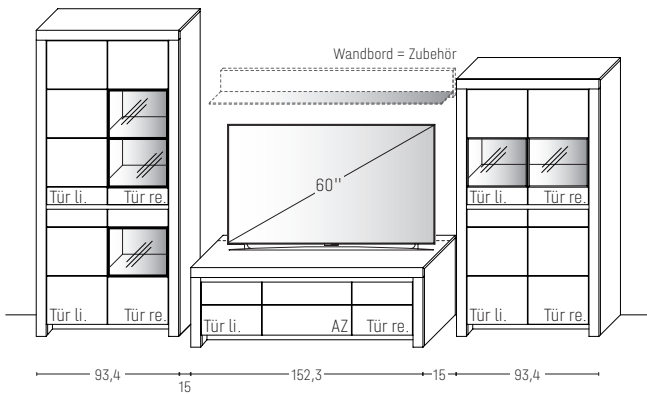

KOMBI 6016 | SPIEGELSEITIG 6116

NEU

B 369,1 x H 200,8 x T 51,7 cm

GESAMTPREIS KOMBINATION

Kernbuche

Wildeiche

- ohne Zubehör -

		€	
Zeilenschrank	Art.-Nr. 5904	€	
Medienelement	Art.-Nr. 1552	€	
Zeilenschrank	Art.-Nr. 4940	€	

ZUBEHÖREMPFEHLUNG

Wandbord	Art.-Nr. 0150	€	
LED-Wandbordbeleuchtung 5,5 W (f. 0150)	Art.-Nr. 9152	€	
LED-Beleuchtungs-Set 9,8 W (f. 5904)	Art.-Nr. 9590	€	
LED-Sockelbeleuchtung 2,0 W (f. 5904)	Art.-Nr. 92091	€	
Mattierter Parsolspiegel-Akzent (f. 5904)	Art.-Nr. 590MP	€	
LED-Sockelbeleuchtung 3,2 W (f. 1552)	Art.-Nr. 93151	€	
Kabelmanagement mit Revisionsblende (f. 1552)	Art.-Nr. 6092	€	
Netzschalter (f. 1552)	Schalter links	Art.-Nr. 8013	€
	Schalter rechts	Art.-Nr. 8014	€
LED-Beleuchtungs-Set 6,0 W (f. 4940)	Art.-Nr. 9494	€	
LED-Sockelbeleuchtung 2,0 W (f. 4940)	Art.-Nr. 92091	€	
Funkdimmer anstatt Schalter (max. 30 W)*	Art.-Nr. 8212	€	
Mattierter Parsolspiegel-Akzent (f. 4940)	Art.-Nr. 494MP	€