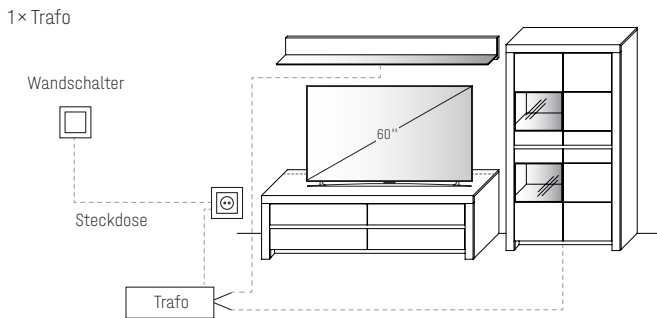

ÜBERSICHT DER MÖGLICHEN SCHALTKREISE

FÜR STECKDOSE MIT TRAFU ÜBER SCHALTER

FÜR STECKDOSE MIT TRAFU ÜBER FUNKDIMMER

FÜR SCHALTBARE STECKDOSE/N MIT TRAFU ÜBER WANDSCHALTER

Bitte am Ende Ihrer Planung die Gesamtwattzahl ermitteln und den/die entsprechende(n) LED-Trafo(s) sowie die gewünschte Schaltervariante(n) definieren. Optional kann der Schalter durch einen Funkdimmer ersetzt werden, sodass Sie die Beleuchtung per Fernbedienung bequem vom Sofa aus steuern können. Diesbezüglich sollte dem Auftrag unbedingt eine Planungsskizze hinzugefügt werden.