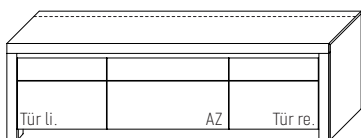

B 211,2 × H 64,1 × T 51,7 cm
(1 E-Boden hinter serienmäßigen Vollauszug / 3 Fächer)

		Kernbuche	€
		Wildeiche	€
TYPE 1156			
IR-Repeater Einbau rechts im Sockel		Art.-Nr. 8302	€
Kabelmanagement mit Revisionsblende		Art.-Nr. 6092	€
Netzschalter	Schalter links	Art.-Nr. 8013	€
	Schalter rechts	Art.-Nr. 8014	€
LED-Sockelbeleuchtung 4,6 W inkl. Trafo und Schalter		Art.-Nr. 93211	€
Funkdimmer anstatt Schalter (max. 30 W)*		Art.-Nr. 8212	€
E-Boden (hinter Tür)		Art.-Nr. 8657	je €