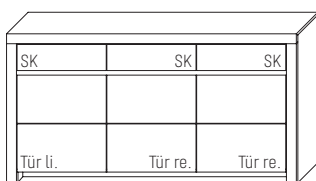

B 190,1 × H 98,6 × T 42,1 cm
3 Böden / 6 Fächer

	Kernbuche	€
	Wildeiche	€
TYPE 2950		
Vollauszug	Art.-Nr. Z087	je €
Schubkasteneinsatz	Art.-Nr. 0601	€
Zusatz E-Boden (hinter Holztüren, links o. rechts)	Art.-Nr. 0647	€
Zusatz E-Boden (hinter Holztüren, mittig)	Art.-Nr. 0646	€
LED-Sockelbeleuchtungs-Set 4,1 W inkl. Trafo und Schalter	Art.-Nr. 93191	€
Funkdimmer anstatt Schalter (max. 30 W)*	Art.-Nr. 8212	€