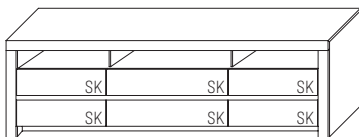

B 211,2 × H 64,1 × T 51,7 cm
Innenmaß Gerätefach / Außen: je B 58,6 × H 12,3 × T 37,5 cm
Innenmaß Gerätefach / Mitte: je B 79,0 × H 12,3 × T 37,5 cm

		Kernbuche Wildeiche	€ €
TYPE 1151			
zusätzliche Medienklappe (nur bei unteren SK möglich)		Art.-Nr. Z164	€
IR-Repeater Einbau rechts im Sockel		Art.-Nr. 8302	€
Kabelmanagement mit Revisionsblende		Art.-Nr. 6092	€
Netzschalter	Schalter links	Art.-Nr. 8013	€
	Schalter rechts	Art.-Nr. 8014	€
LED-Sockelbeleuchtung 4,6 W inkl. Trafo und Schalter		Art.-Nr. 93211	€
Funkdimmer anstatt Schalter (max. 30 W)*		Art.-Nr. 8212	€
Vollauszug		Art.-Nr. Z087	je €