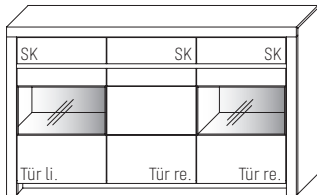

B 190,1 × H 110,5 × T 42,1 cm
3 Böden / 6 Fächer

	Kernbuche	€
	Wildeiche	€
TYPE 3940		
Vollauszug	Art.-Nr. Z087	je €
Schubkasteneinsatz	Art.-Nr. 0601	€
Zusatz E-Boden (hinter Holztür, mittig)	Art.-Nr. 0646	€
LED-Beleuchtungs-Set 5,5 W inkl. Trafo und Schalter	Art.-Nr. 9394	€
LED-Sockelbeleuchtung 4,1 W schaltbar über LED-Bel.-Set	Art.-Nr. 92191	€
Funkdimmer anstatt Schalter (max. 30 W)*	Art.-Nr. 8212	€
Mattierte Parsolspiegel-Akzente für Vitrinenausschnitte	Art.-Nr. 394MP	€