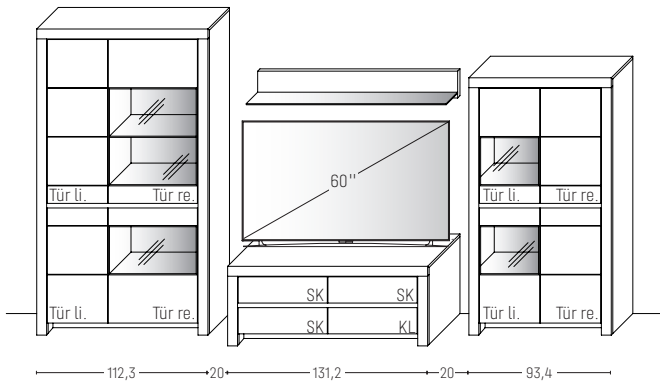

KOMBI 3003 | SPIEGELSEITIG 3103

B 376,9 x H 200,8 x T 51,7 cm

GESAMTPREIS KOMBINATION

Kernbuche

Wildeiche

- ohne Zubehör -

		€
Zeilenschrank	Art.-Nr. 5104	€
Medienelement	Art.-Nr. 1355	€
Wandbord	Art.-Nr. 0130	€
Zeilenschrank	Art.-Nr. 4903	€

ZUBEHÖREMPFEHLUNG

LED-Beleuchtungs-Set 14,3 W (f. 5104)	Art.-Nr. 9510	€	
LED-Sockelbeleuchtung 2,2 W (f. 5104)	Art.-Nr. 92111	€	
Mattierter Parsolspiegel-Akzent (f. 5104)	Art.-Nr. 510MP	€	
Kabelmanagement mit Revisionsblende (f. 1355)	Art.-Nr. 6092	€	
Netzschalter (f. 1355)	Schalter links	Art.-Nr. 8013	€
	Schalter rechts	Art.-Nr. 8014	€
LED-Sockelbeleuchtung 2,7 W (f. 1355)	Art.-Nr. 93131	€	
LED-Beleuchtungs-Set 4,8 W (f. 0130)	Art.-Nr. 9132	€	
LED-Beleuchtungs-Set 5,8 W (f. 4903)	Art.-Nr. 9490	€	
LED-Sockelbeleuchtung 2,0 W (f. 4903)	Art.-Nr. 92091	€	
Funkdimmer anstatt Schalter (max. 30 W)*	Art.-Nr. 8212	€	
Mattierter Parsolspiegel-Akzent (f. 4903)	Art.-Nr. 490MP	€