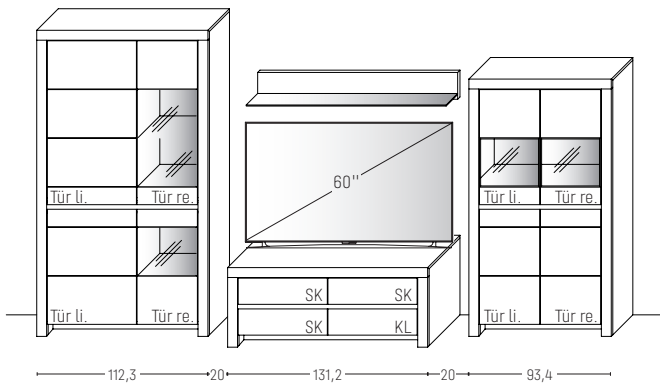

KOMBI 3006 | SPIEGELSEITIG 3106

B 376,9 x H 200,8 x T 51,7 cm

GESAMTPREIS KOMBINATION

		Kernbuche	Wildeiche
- ohne Zubehör -		€	
Zeilenschrank	Art.-Nr. 5124	€	
Medienelement	Art.-Nr. 1355	€	
Wandbord	Art.-Nr. 0130	€	
Zeilenschrank	Art.-Nr. 4940	€	

ZUBEHÖREMPFEHLUNG

LED-Beleuchtungs-Set 9,8 W (f. 5124)	Art.-Nr. 9512	€	
LED-Sockelbeleuchtung 2,2 W (f. 5124)	Art.-Nr. 92111	€	
Mattierter Parsolspiegel-Akzent (f. 5124)	Art.-Nr. 512MP	€	
Kabelmanagement mit Revisionsblende (f. 1355)	Art.-Nr. 6092	€	
Netzschalter (f. 1355)	Schalter links	Art.-Nr. 8013	€
	Schalter rechts	Art.-Nr. 8014	€
LED-Sockelbeleuchtung 2,7 W (f. 1355)	Art.-Nr. 93131	€	
LED-Beleuchtungs-Set 4,8 W (f. 0130)	Art.-Nr. 9132	€	
LED-Beleuchtungs-Set 6,0 W (f. 4940)	Art.-Nr. 9494	€	
LED-Sockelbeleuchtung 2,0 W (f. 4940)	Art.-Nr. 92091	€	
Funkdimmer anstatt Schalter (max. 30 W)*	Art.-Nr. 8212	€	
Mattierter Parsolspiegel-Akzent (f. 4940)	Art.-Nr. 494MP	€