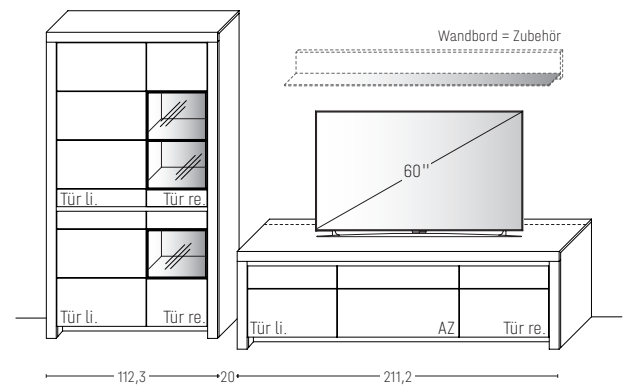

KOMBI 6019 | SPIEGELSEITIG 6119

NEU

B 343,5 x H 200,8 x T 51,7 cm

GESAMTPREIS KOMBINATION

Kernbuche

Wildeiche

- ohne Zubehör -

€

Zeilenschrank	Art.-Nr. 5124	€
Medienelement	Art.-Nr. 1156	€

ZUBEHÖREMPFEHLUNG

Wandbord	Art.-Nr. 0150	€	
LED-Wandbordbeleuchtung 5,5 W (f. 0150)	Art.-Nr. 9152	€	
LED-Beleuchtungs-Set 9,8 W (f. 5124)	Art.-Nr. 9512	€	
LED-Sockelbeleuchtung 2,2 W (f. 5124)	Art.-Nr. 92111	€	
Mattierter Parsolspiegel-Akzent (f. 5124)	Art.-Nr. 512MP	€	
LED-Sockelbeleuchtung 4,6 W (f. 1156)	Art.-Nr. 93211	€	
Kabelmanagement mit Revisionsblende (f. 1156)	Art.-Nr. 6092	€	
Netzschalter (f. 1156)	Schalter links	Art.-Nr. 8013	€
	Schalter rechts	Art.-Nr. 8014	€
Funkdimmer anstatt Schalter (max. 30 W)*	Art.-Nr. 8212	€