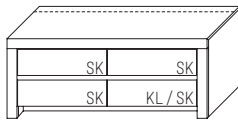

B 131,2 × H 52,2 × T 51,7 cm

		Kernbuche	€
		Wildeiche	€
TYPE 1355 (Medienklappe unten rechts)			
TYPE 1350 (Schubkasten unten rechts)			
zusätzliche Medienklappe (nur bei unteren SK möglich)		Art.-Nr. Z164	€
IR-Repeater Einbau rechts im Sockel		Art.-Nr. 8302	€
Kabelmanagement mit Revisionsblende		Art.-Nr. 6092	€
Netzschalter	Schalter links	Art.-Nr. 8013	€
	Schalter rechts	Art.-Nr. 8014	€
LED-Sockelbeleuchtung 2,7 W inkl. Trafo und Schalter		Art.-Nr. 93131	€
Funkdimmer anstatt Schalter (max. 30 W)*		Art.-Nr. 8212	€
Vollauszug		Art.-Nr. Z087	je €