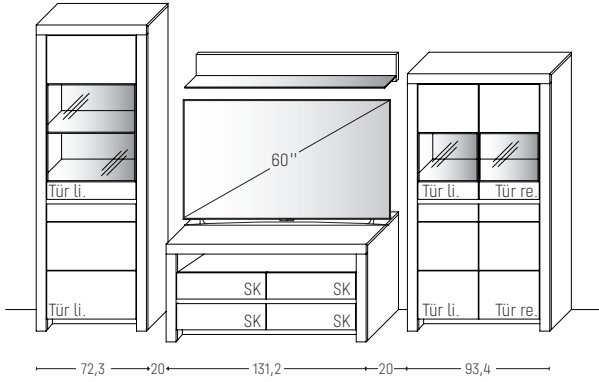

KOMBI 3005 | SPIEGELSEITIG 3105

B 336,9 x H 200,8 x T 51,7 cm

GESAMTPREIS KOMBINATION

		Kernbuche	Wildeiche
- ohne Zubehör -		€	
Zeilenschrank	Art.-Nr. 5713	€	
Medienelement	Art.-Nr. 1351	€	
Wandbord	Art.-Nr. 0130	€	
Zeilenschrank	Art.-Nr. 4940	€	

ZUBEHÖREMPFEHLUNG

LED-Beleuchtungs-Set 12,5 W (f. 5713)	Art.-Nr. 9571	€	
LED-Sockelbeleuchtung 1,2 W (f. 5713)	Art.-Nr. 92071	€	
Mattierter Parsolspiegel-Akzent (f. 5713)	Art.-Nr. 571MP	€	
Kabelmanagement mit Revisionsblende (f. 1351)	Art.-Nr. 6092	€	
Netzschalter (f. 1351)	Schalter links	Art.-Nr. 8013	€
	Schalter rechts	Art.-Nr. 8014	€
LED-Sockelbeleuchtung 2,7 W (f. 1351)	Art.-Nr. 93131	€	
LED-Beleuchtungs-Set 4,8 W (f. 0130)	Art.-Nr. 9132	€	
LED-Beleuchtungs-Set 6,0 W (f. 4940)	Art.-Nr. 9494	€	
LED-Sockelbeleuchtung 2,0 W (f. 4940)	Art.-Nr. 92091	€	
Funkdimmer anstatt Schalter (max. 30 W)*	Art.-Nr. 8212	€	
Mattierter Parsolspiegel-Akzent (f. 4940)	Art.-Nr. 494MP	€