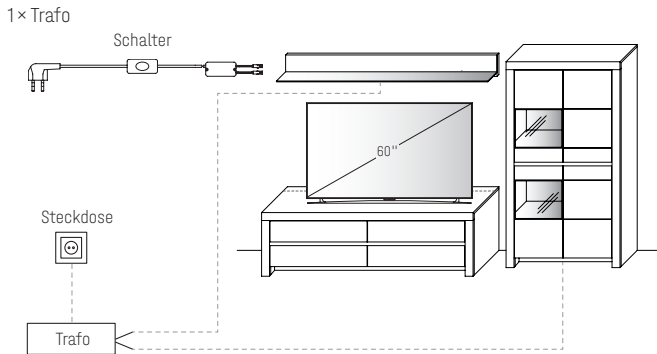

ÜBERSICHT DER MÖGLICHEN SCHALTKREISE

FÜR STECKDOSE MIT TRAFU ÜBER SCHALTER