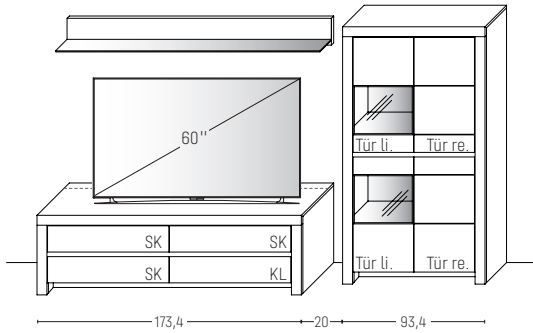

KOMBI 3007 | SPIEGELSEITIG 3107

B 286,8 x H 168,8 x T 51,7 cm

GESAMTPREIS KOMBINATION

		Kernbuche	Wildeiche
- ohne Zubehör -		€	
Medienelement	Art.-Nr. 1755	€	
Wandbord	Art.-Nr. 0170	€	
Zeilenschrank	Art.-Nr. 4903	€	

ZUBEHÖREMPFEHLUNG

Kabelmanagement mit Revisionsblende (f. 1755)		Art.-Nr. 6092	€
Netzschalter (f. 1755)	Schalter links	Art.-Nr. 8013	€
	Schalter rechts	Art.-Nr. 8014	€
LED-Sockelbeleuchtung 3,9 W (f. 1755)		Art.-Nr. 93171	€
LED-Beleuchtungs-Set 6,3 W (f. 0170)		Art.-Nr. 9172	€
LED-Beleuchtungs-Set 5,8 W (f. 4903)		Art.-Nr. 9490	€
LED-Sockelbeleuchtung 2,0 W (f. 4903)		Art.-Nr. 92091	€
Funkdimmer anstatt Schalter (max. 30 W)*		Art.-Nr. 8212	€
Mattierter Parsolspiegel-Akzent (f. 4903)		Art.-Nr. 490MP	€