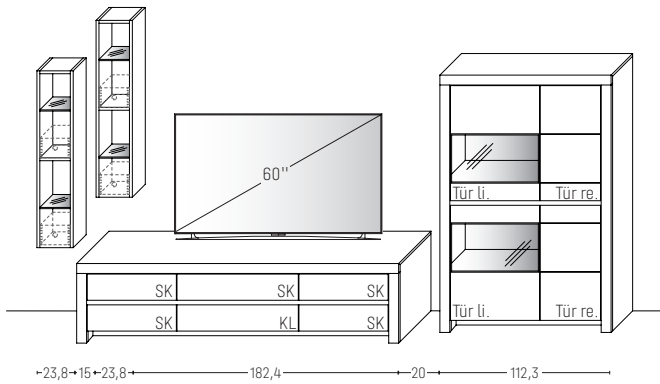

KOMBI 3001 | SPIEGELSEITIG 3101

B 377,3 x H 200,8 x T 51,7 cm

GESAMTPREIS KOMBINATION

Kernbuche

Wildeiche

- ohne Zubehör -

		€
Regal	Art.-Nr. 3332	je €
Medienelement	Art.-Nr. 1155	€
Zeilenschrank	Art.-Nr. 4103	€

ZUBEHÖREMPFEHLUNG

Dekobox (f. 3332)	Art.-Nr. 0920	€
LED-Beleuchtungs-Set 4,0 W (f. 3332)	Art.-Nr. 9323	€
LED-Sockelbeleuchtung 4,6 W (f. 1155)	Art.-Nr. 93211	€
Kabelmanagement mit Revisionsblende (f. 1155)	Art.-Nr. 6092	€
Netzschalter (f. 1155)	Schalter links	Art.-Nr. 8013
	Schalter rechts	Art.-Nr. 8014
LED-Beleuchtungs-Set 8,5 W (f. 4103)	Art.-Nr. 9410	€
LED-Sockelbeleuchtung 2,2 W (f. 4103)	Art.-Nr. 92111	€
Funkdimmer anstatt Schalter (max. 30 W)*	Art.-Nr. 8212	€
Mattierter Parsolspiegel-Akzent (f. 4103)	Art.-Nr. 410MP	€